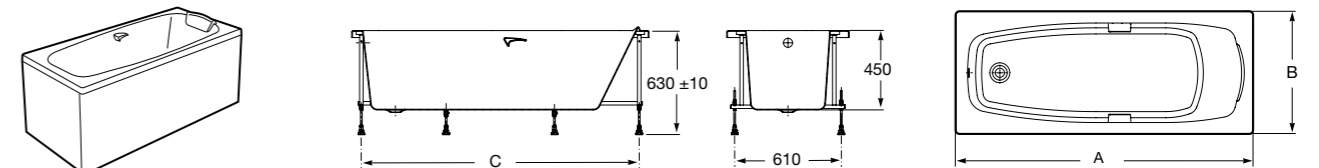

Sureste

Акриловая ванна прямоугольная, глубина 45 см. Монтажный комплект заказывается отдельно.

	A	B	C	Объем, л
ZRU9302778	1500	700	1390	200
ZRU9302787	1600	700	1470	220
ZRU9302769	1700	700	1590	240

ZRU9302779	Монтажный комплект 1500 (ручки хромированные, каркас, комплект креплений к стене, система слив-перелив полуавтомат).			
ZRU9302788	Монтажный комплект 1600 (ручки хромированные, каркас, комплект креплений к стене, система слив-перелив полуавтомат).			
ZRU9302771	Монтажный комплект 1700 (ручки хромированные, каркас, комплект креплений к стене, система слив-перелив полуавтомат).			
ZRU9302780	Фронтальная панель 1500.			
ZRU9302789	Фронтальная панель 1600.			
ZRU9302773	Фронтальная панель 1700.			
ZRU9302774	Боковая панель 700, левая.			
ZRU9302775	Боковая панель 700, правая.			
247990000	Полиуретановый подголовник.