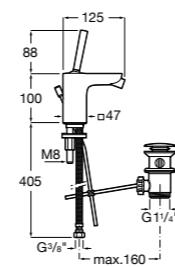

L90

5A6001C00 Смеситель для биде с регулятором направления потока, донным клапаном и гибкой подводкой.