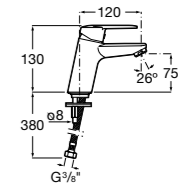

- 5A3J25C0M** Смеситель для раковины, с донным клапаном и гибкой подводкой.

**Victoria**

- 5A3H25C0M** Смеситель для раковины, гладкий корпус, с гибкой подводкой.

**Brava**

- 5A4230C00** Кран для раковины (синий указатель).
5A4330C00 Кран для раковины (красный указатель).