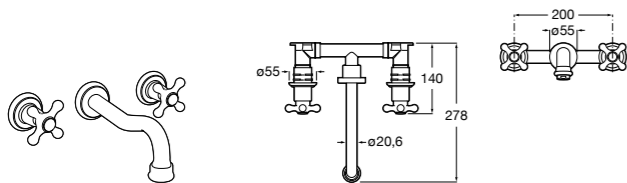

Carmen

5A474BC00 Встраиваемый в стену смеситель для раковины.

Смесители для биде / монтаж на бортик / однорычажные

Insignia

5A603AC00 Смеситель для биде с регулятором направления потока, донным клапаном и гибкой подводкой.

5A6A3A..0 Смеситель для биде с регулятором направления потока и гибкой подводкой. Не включает донный клапан. Покрытие Everlux.

Pais

5A606DC00 Смеситель для биде с ручкой-джойстиком, регулятором направления потока, донным клапаном и гибкой подводкой.