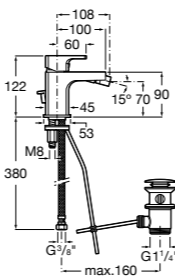

L90

5A6301C00 Смеситель для биде с рычагом сбоку, регулятором направления потока, донным клапаном и гибкой подводкой. Cold start.

L90C

5A6A01C00 Смеситель для биде с регулятором направления потока, донным клапаном и гибкой подводкой. Cold start.