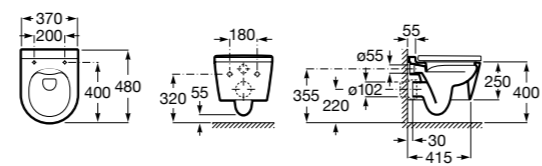

Hall

346627000 Подвесная укороченная чаша с горизонтальным выпуском. Включает: крепежный комплект. Для установки выберите систему инсталляции Rosa для подвесных унитазов.

801622004 Сиденье и крышка с механизмом «мягкое закрывание».

801620004 Сиденье и крышка с креплениями из нержавеющей стали для укороченного унитаза.