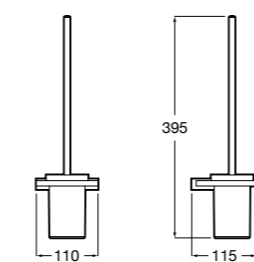

Victoria

816663001 Держатель для туалетной бумаги без крышки. Крепление на болты или клей.

Аксессуары / настенные держатели для щеток

**Victoria****816665001** Резервный держатель для туалетной бумаги. Крепление на болты или клей.**Compas****817357001** Держатель для туалетной бумаги без крышки.**Compas****817443001** Держатель для туалетной бумаги без крышки.**Compas****817437001** Держатель для туалетной бумаги без крышки.**Compas****817366001** Держатель для туалетной бумаги без крышки.**Cubica****817417002** Двойной держатель для туалетной бумаги без крышки.**Record ®****817666001** Держатель для туалетной бумаги без крышки.**Tempo****817036001** Настенный держатель для щетки. Хром.
817036022 Настенный держатель для щетки. Покрытие Everlux титановый черный.**Carmen****817008001** Настенный держатель для щетки.**Superinox****817305002** Настенный держатель для щетки.**Nuova****816530001** Настенный держатель для щетки.**Hotel's****816726001** Настенный держатель для щетки.**Victoria****816666001** Настенный держатель для щетки. Крепление на болты или клей.**Hotel's Classic****815480001** Настенный держатель для щетки.**Victoria****816667001** Настенный держатель для щетки. Крепление на болты или клей.**Rubik****816851001** Настенный держатель для щетки. Хром.
816851024 Настенный держатель для щетки. Черный цвет. ®**Onda ®****3870ZE000** Настенный держатель для щетки.**Twin****816715001** Настенный держатель для щетки. Крепление на болты или клей.**Compas****817434001** Настенный держатель для щетки.