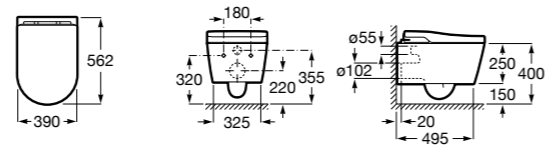

In-Wash® Inspira напольный ©

80306L001 In-Wash® - Smart-унитаз напольный Rimless, двойной выпуск. Включает: бачок, крышку и сиденье с функцией мытья и сушки. Требуется подключение к сети.