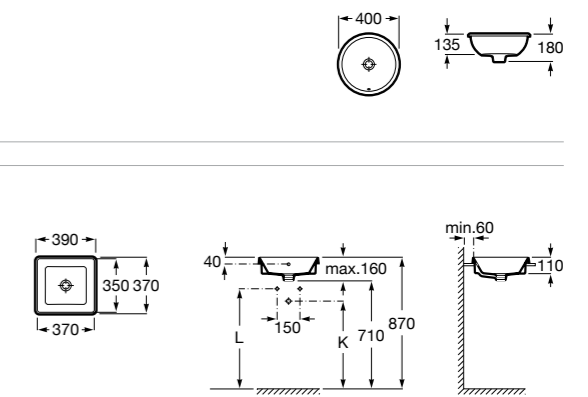

Foro

327872000 Раковина керамическая врезная. Смеситель не входит в комплект.