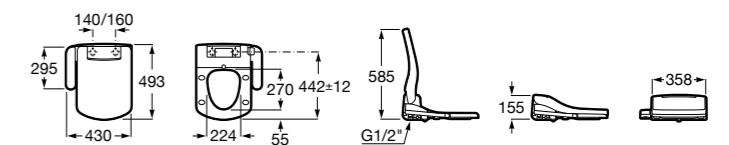

Advance Round

804001001 Сиденье для унитаза с функцией мытья и сушки, совместим с унитазами Роса круглой формы. Для установки и работы необходимо подключение к сети электропитания и подачи воды.