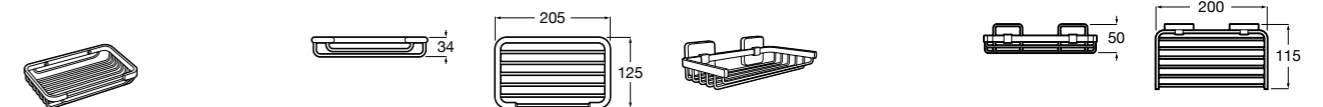

Hotel's Classic

815413001 Контейнер решетчатый.

Victoria

816687001 Контейнер решетчатый. Крепление на болты или клей.