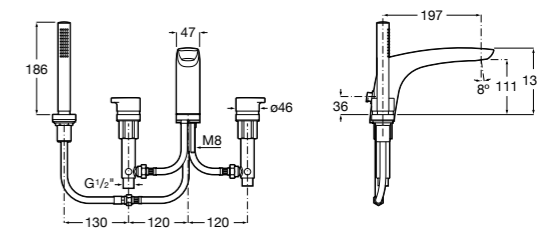

Смесители для ванны и душа / монтаж на бортик

Insignia

1. **5A093AC00** Монтируемый на край ванны двухвентильный смеситель для ванны-душа с изливом 197 мм, с душевой лейкой и гибким шлангом.