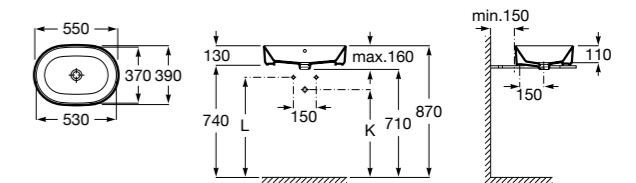

The Gap Round ©

3270Y1000 Накладная керамическая раковина. Смеситель не входит в комплект.