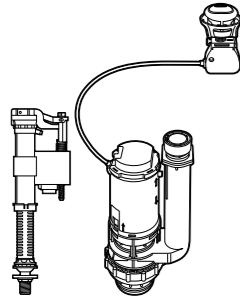

Комплект кабельной арматуры ©

822505800 Впускной клапан A4L_m, нижний подвод с металлической резьбой, механизм двойного смыва с кабелем, кнопкой, прокладкой и креплениями.