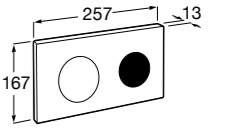

PL10-E PRO Dual Electronic ©

890189500 Электронная панель с двойным смывом.