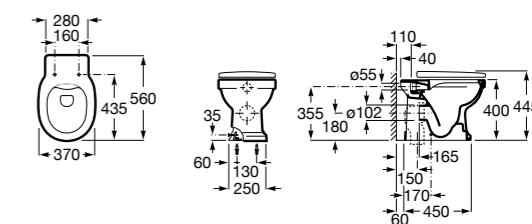

Beyond

3470B7..0 Чаша унитаза Rimless с двойным выпуском. Включает: крепежный комплект.

801B82..B Сиденье и крышка с механизмом «мягкое закрывание» для унитаза. Материал SUPRALIT®.