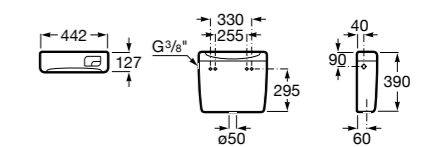

Universal

890200000	Высокий / средней высоты пластиковый бачок, механизм слива на 6/3 л.
890200001	Трубка для пластикового бачка.

Размеры в мм