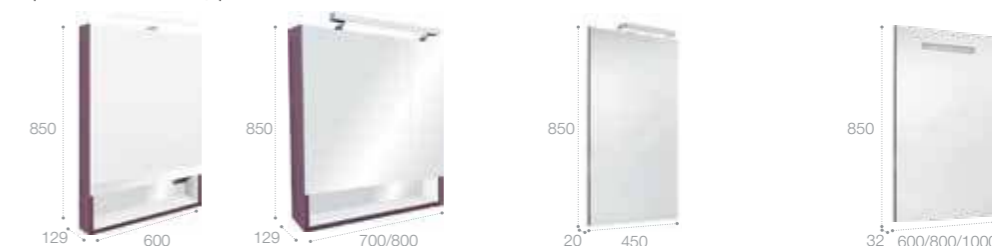

Зеркальный шкаф

LED-светильник, блок с розеткой, включение от общего выключателя
 Стр. 252

Арт. ZRU9302748 60 см, белый матовый
 Арт. ZRU9302885 60 см, белый глянец
 Арт. ZRU9302751 60 см, фиолетовый
 Арт. ZRU9302749 70 см, белый матовый
 Арт. ZRU9302886 70 см, белый глянец
 Арт. ZRU9302752 70 см, фиолетовый
 Арт. ZRU9302750 80 см, белый матовый
 Арт. ZRU9302887 80 см, белый глянец
 Арт. ZRU9302753 80 см, фиолетовый