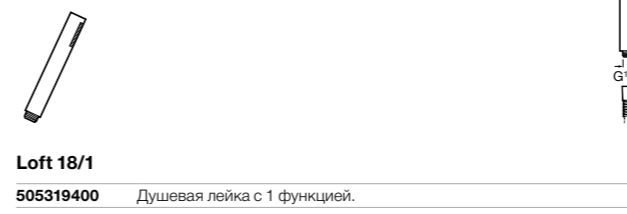

Carmen 83/1

5B114BC00 Душевая лейка с 1 функцией Rain.

Loft 18/1

505319400 Душевая лейка с 1 функцией.