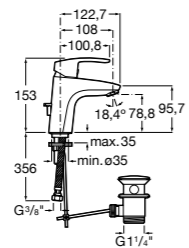

Monodin-N

1. **5A3A98C0M** Смеситель для раковины с донным клапаном и гибкой подводкой.
   5A3098C00 Смеситель для раковины с донным клапаном и гибкой подводкой. Cold start.