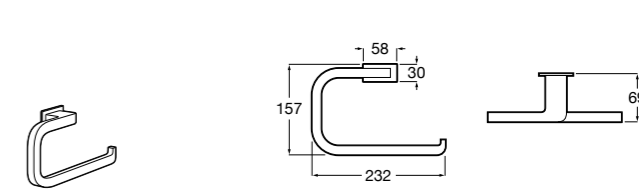

Record

817662001 Полотенцедержатель.