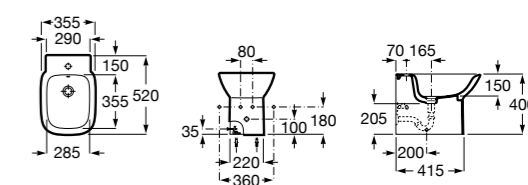

Размеры в мм

Dama

357787000 Биде укороченное приставное к стене, без крышки. Смеситель не входит в комплект.
80678C004 Крышка для укороченного биде с механизмом «мягкое закрывание».
80678B004 Крышка для укороченного биде.