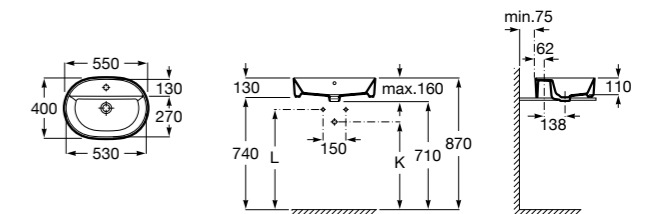

The Gap Round ©

3270Y0000 Накладная керамическая раковина. Смеситель не входит в комплект.