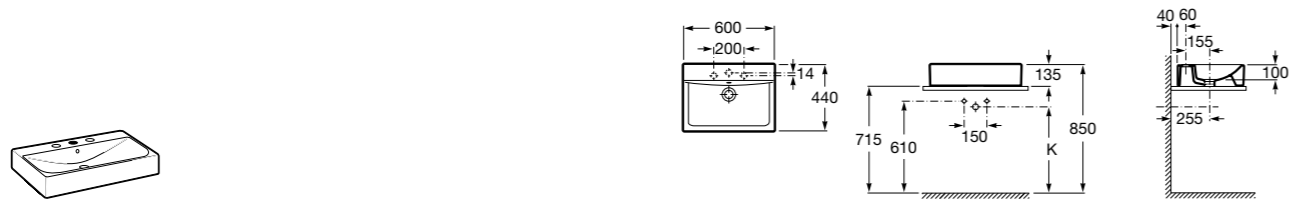

Diverta

32711G000 Накладная керамическая раковина. Смеситель не входит в комплект.