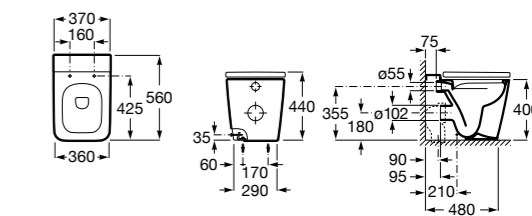

Inspira Square

347537..0 Чаша унитаза Rimless с двойным выпуском. Включает: крепежный комплект.

801532..B SQUARE - Сиденье и крышка с механизмом «мягкое закрывание» для унитаза. Материал SUPRALIT®.

Inspira Round