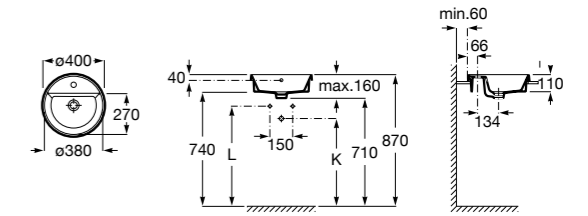

**The Gap Square ©**

3270Y9000 Раковина керамическая врезная. Смеситель не входит в комплект.

Размеры в мм

**The Gap Round ©**

3270Y4000 Раковина керамическая врезная. Смеситель не входит в комплект.

**Foro**