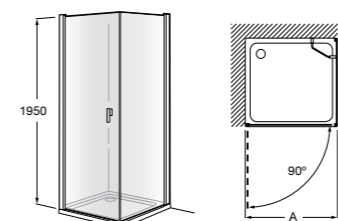

Easy PL + LF

Фронтальное расположение. 1 распашной элемент + 1 фиксированный элемент сбоку.

PL (A)	От 600 до 800
	От 801 до 1000
LF (B)	От 670 до 800
	От 801 до 900
	От 901 до 1000