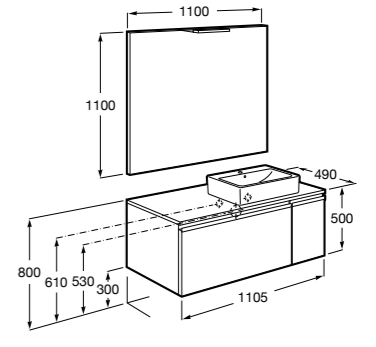

816811336 Комплект из 2-х ножек.

Размеры в мм

Heima раковина справа

851005XXX Мебельный модуль для раковины с рабочей поверхностью. Раковина и смеситель не входят в комплект. Модуль дополнительно обработан защитой от влаги.