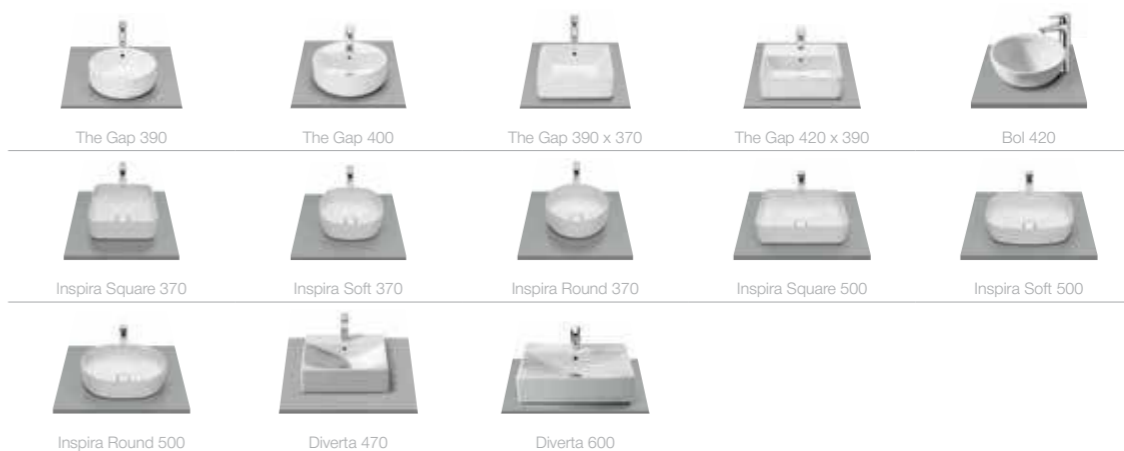

Дополните интерьер ванной комнаты

Примеры накладных раковин. Полный ассортимент смотрите на странице 120.

Цветовая гамма | Мебель The Gap

Глянцевый белый Ножки и ручки: Глянцевый алюминий	Антрацитовый серый Ножки и ручки: Матовый никель	Северный ясень Ножки и ручки: Матовый никель	Городской дуб текстурированный Ножки и ручки: Матовый никель	Арктический серый Ножки и ручки: Матовый никель	Бежевый текстиль

Размеры указаны в см.