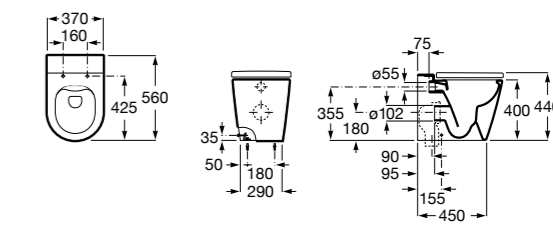

Inspira Square

347537..0 Чаша унитаза Rimless с двойным выпуском. Включает: крепежный комплект.

801532..B SQUARE - Сиденье и крышка с механизмом «мягкое закрывание» для унитаза. Материал SUPRALIT®.

Inspira Round