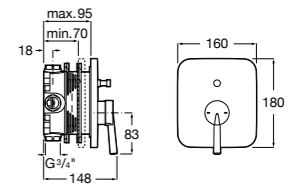

L90

5A0B01C00 Встраиваемый смеситель 1/2" для ванны-душа с переключателем потока. Установка с RocaBox Арт. 525869403.