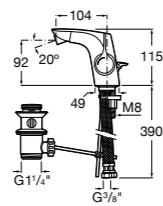

Pais

5A606DC00 Смеситель для биде с ручкой-джойстиком, регулятором направления потока, донным клапаном и гибкой подводкой.