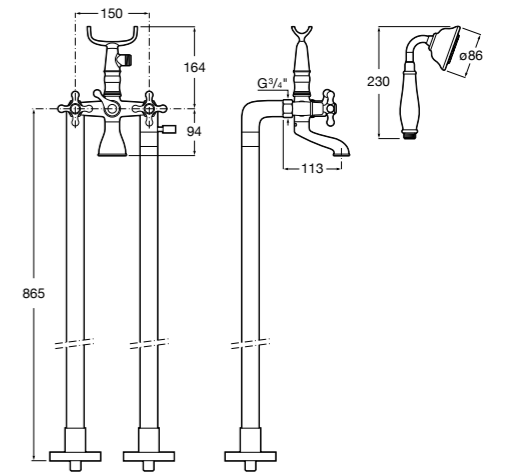

Размеры в мм

**Carmen**

5A274BC00 Напольный смеситель для ванны и душа с ручным переключателем, гибким душевым шлангом 1,50 м, душевой лейкой, встроенным держателем.

**Atlas** ®

5A2790C00 Напольный однорычажный смеситель с автоматическим переключателем, душевой лейкой, встроенным держателем для душа и гибким шлангом.