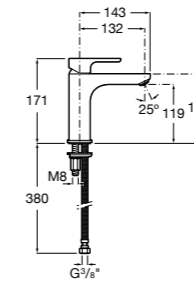

L20

1. **5A3B09C00** Смеситель для раковины, гладкий корпус, Mezzo, с гибкой подводкой. Cold start.
   5A3F09C00 Смеситель для раковины, Mezzo, с донным клапаном и гибкой подводкой.