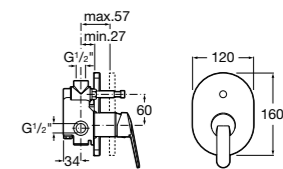

Alfa

- 5A0A25C00** Встраиваемый смеситель для ванны-душа с переключателем потока.

Victoria

- 5A0625C00** Встраиваемый смеситель для ванны-душа с переключателем потока.

Смесители для ванны и душа / монтаж на бортик