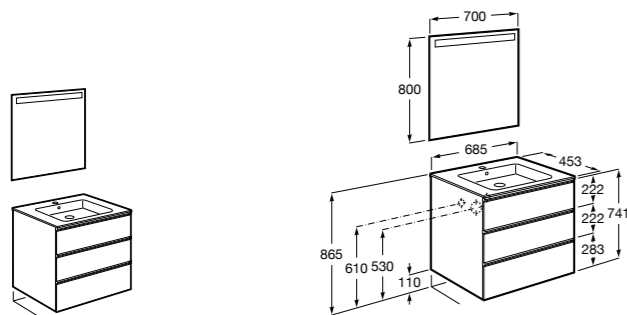

The Gap ©

1. **851485XXX** UNIK - Комплект мебели с 3 ящиками и раковины.
   851518XXX PACK - Комплект мебели с 3 ящиками, раковины и зеркала Eidos.
   816827339 Набор из 4 ножек 110 мм для мебели UNIK с 3 ящиками.
   816827458 Набор из 4 ножек 110 мм для мебели UNIK с 3 ящиками.

Мебельные модули для одной раковины 600 мм

Beyond ©

1. **851452XXX** UNIK - Комплект мебели с двумя ящиками с ручками и раковиной из материала FINECERAMIC®.

Beyond

1. **851356XXX** UNIK - Комплект мебели с двумя ящиками и раковиной из материала FINECERAMIC®. Ножки и смеситель не входят в комплект.

Inspira

1. **851075XXX** UNIK - Комплект мебели и раковины. Компактный сифон. Ножки и смеситель не входят в комплект.
   816815339 Комплект из 2-х ножек.

Inspira

1. **851079XXX** Мебельный модуль для накладной раковины. Раковина и смеситель не входят в комплект. Влагостойкая столешница.
   816815339 Комплект из 2-х ножек.

Inspira

1. **851087XXX** Мебельный модуль, совместим с полустраиваемыми раковинами формы ROUND / SOFT. Раковина и смеситель не входят в комплект. Влагостойкая столешница.
   851095XXX Мебельный модуль, совместим с полустраиваемыми раковинами формы SQUARE. Раковина и смеситель не входят в комплект. Влагостойкая столешница.
   816815339 Комплект из 2-х ножек.

Heima

1. **851001XXX** Мебельный модуль для раковины с рабочей поверхностью. Раковина и смеситель не входят в комплект. Модуль дополнительно обработан защитой от влаги.
   851039XXX PACK - Комплект мебели, раковины и зеркала с подсветкой LED Smartlight. Компактный сифон. Раковина, ножки и смеситель не входят в комплект. Модуль дополнительно обработан защитой от влаги.
   856925331 Комплект из 2-х ножек.

Prisma

1. **855944XXX** UNIK - Комплект мебели и раковины. Компактный сифон. Ножки и смеситель не входят в комплект.
   855928XXX PACK - Комплект мебели, раковины и зеркала Prisma Basic со встроенной LED-подсветкой. Компактный сифон. Ножки и смеситель не входят в комплект.

Prisma

1. **855951XXX** UNIK - Комплект мебели и раковины. Компактный сифон. Ножки и смеситель не входят в комплект.
   855935XXX PACK - Комплект мебели, раковины и зеркала Prisma Basic со встроенной LED-подсветкой. Компактный сифон. Ножки и смеситель не входят в комплект.
   816764339 Комплект из 2-х ножек.