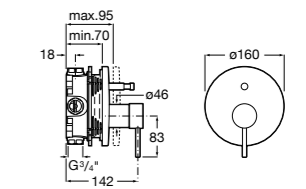

Naia

5A0B96C00 Встраиваемый смеситель для ванны-душа с переключателем потока. Установка с RocaBox Арт. 525869403.

5A0B96..0 Встраиваемый смеситель для ванны-душа с переключателем потока. Покрытие Everlux. Установка с RocaBox Арт. 525869403.