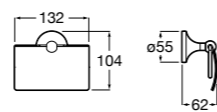

Classica

816811001 Держатель для туалетной бумаги с крышкой.