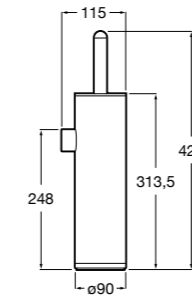

Victoria

816663001 Держатель для туалетной бумаги без крышки. Крепление на болты или клей.

Аксессуары / настенные держатели для щеток

**Victoria****816665001** Резервный держатель для туалетной бумаги. Крепление на болты или клей.**Compas****817357001** Держатель для туалетной бумаги без крышки.**Compas****817443001** Держатель для туалетной бумаги без крышки.**Compas****817437001** Держатель для туалетной бумаги без крышки.**Compas****817366001** Держатель для туалетной бумаги без крышки.**Cubica****817417002** Двойной держатель для туалетной бумаги без крышки.**Record ®****817666001** Держатель для туалетной бумаги без крышки.**Tempo****817036001** Настенный держатель для щетки. Хром.
817036022 Настенный держатель для щетки. Покрытие Everlux титановый черный.**Carmen****817008001** Настенный держатель для щетки.**Superinox****817305002** Настенный держатель для щетки.**Nuova****816530001** Настенный держатель для щетки.**Hotel's****816726001** Настенный держатель для щетки.**Victoria****816666001** Настенный держатель для щетки. Крепление на болты или клей.**Hotel's Classic****815480001** Настенный держатель для щетки.**Victoria****816667001** Настенный держатель для щетки. Крепление на болты или клей.**Rubik****816851001** Настенный держатель для щетки. Хром.
816851024 Настенный держатель для щетки. Черный цвет. ®**Onda ®****3870ZE000** Настенный держатель для щетки.**Twin****816715001** Настенный держатель для щетки. Крепление на болты или клей.**Compas****817434001** Настенный держатель для щетки.