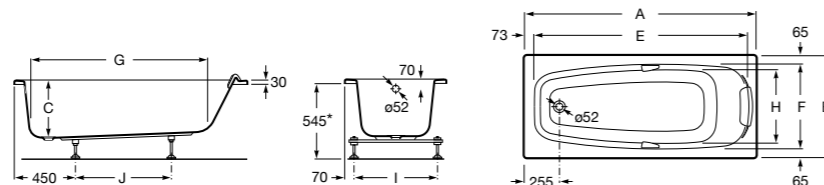

Sureste-N

Прямоугольная акриловая ванна с гидромассажем Total и набором для слива.

	A	B	C	E	F	G	H	I	J	Объем, л
248044001	1700	750	420	1540	620	1155	530	610	700	218
248042001	1700	700	420	1540	570	1155	465	560	700	198
248043001	1600	750	420	1440	620	1055	530	610	600	202
248041001	1600	700	420	1440	570	1055	465	560	600	183

Прямоугольная акриловая ванна с гидромассажем Tonis и набором для слива.

	A	B	C	E	F	G	H	I	J	Объем, л
248040001	1700	750	420	1540	620	1155	530	610	700	218
248038001	1700	700	420	1540	570	1155	465	560	700	198
248039001	1600	750	420	1440	620	1055	530	610	600	202
248037001	1600	700	420	1440	570	1055	465	560	600	183
248036001	1500	700	400	1340	570	965	465	560	500	160
248035001	1400	700	400	1240	570	865	465	560	400	145

Прямоугольная акриловая ванна с ручками.

	A	B	C	E	F	G	H	I	J	Объем, л
248001001	1700	750	420	1540	620	1155	530	610	700	218
248002001	1600	750	420	1440	620	1055	530	610	600	202
248006001	1400	700	400	1240	570	865	465	560	400	145

Размеры в мм