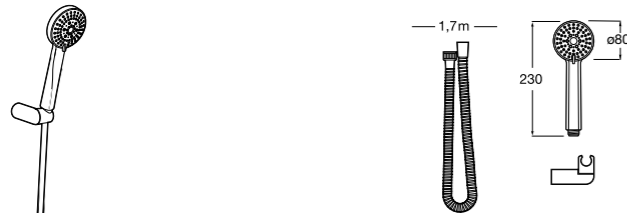

Stella 80/1

5B9303C00 Душевой комплект. Включает в себя: ручной душ 80 мм с 1 функцией, настенный держатель для ручного душа и гибкий шланг 1,70 м.