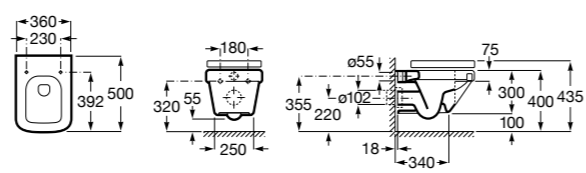

Dama

346788000 Подвесная чаша укороченная с горизонтальным выпуском. Для установки выберите систему инсталляции Rosa для подвесных унитазов.

80178C004 Сиденье и крышка с механизмом «мягкое закрывание».

80178B004 Сиденье и крышка для укороченного унитаза.

Размеры в мм