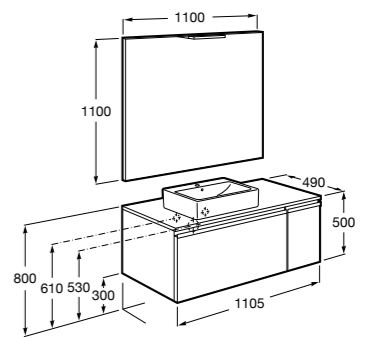

Мебельные модули для одной раковины 1100 мм

Heima раковина слева

851006XXX Мебельный модуль для раковины с рабочей поверхностью. Раковина и смеситель не входят в комплект. Модуль дополнительно обработан защитой от влаги.

851044XXX PASC - Комплект мебели, раковины и зеркала с подсветкой LED Smartlight. Компактный сифон. Раковина, ножки и смеситель не входят в комплект. Модуль дополнительно обработан защитой от влаги.

856925331 Комплект из 2-х ножек.

Размеры в мм