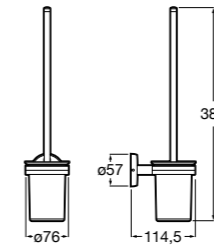

Victoria

816663001 Держатель для туалетной бумаги без крышки. Крепление на болты или клей.

Аксессуары / настенные держатели для щеток

**Victoria****816665001** Резервный держатель для туалетной бумаги. Крепление на болты или клей.**Compas****817357001** Держатель для туалетной бумаги без крышки.**Compas****817443001** Держатель для туалетной бумаги без крышки.**Compas****817437001** Держатель для туалетной бумаги без крышки.**Compas****817366001** Держатель для туалетной бумаги без крышки.**Cubica****817417002** Двойной держатель для туалетной бумаги без крышки.**Record ®****817666001** Держатель для туалетной бумаги без крышки.**Tempo****817036001** Настенный держатель для щетки. Хром.
817036022 Настенный держатель для щетки. Покрытие Everlux титановый черный.**Carmen****817008001** Настенный держатель для щетки.**Superinox****817305002** Настенный держатель для щетки.**Nuova****816530001** Настенный держатель для щетки.**Hotel's****816726001** Настенный держатель для щетки.**Victoria****816666001** Настенный держатель для щетки. Крепление на болты или клей.**Hotel's Classic****815480001** Настенный держатель для щетки.**Victoria****816667001** Настенный держатель для щетки. Крепление на болты или клей.**Rubik****816851001** Настенный держатель для щетки. Хром.
816851024 Настенный держатель для щетки. Черный цвет. ®**Onda ®****3870ZE000** Настенный держатель для щетки.**Twin****816715001** Настенный держатель для щетки. Крепление на болты или клей.**Compas****817434001** Настенный держатель для щетки.