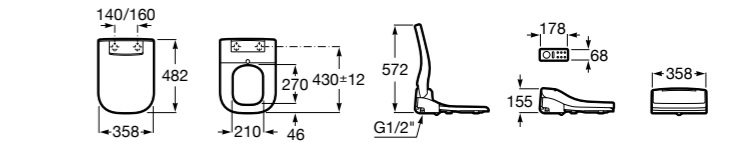

Premium Square

804007001 Сиденье для унитаза с функцией мытья и сушки, совместим с унитазами Роса квадратной формы. Для установки и работы необходимо подключение к сети электропитания и подачи воды.