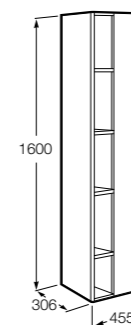

**Крючки для полотенец для мебели**

816761001 Набор из 2 крючков для полотенец для мебели.

**Etna**

857303806 Шкаф-колонна белый глянец.
857303445 Шкаф-колонна дуб верона.

**Полотенцедержатель для мебели**