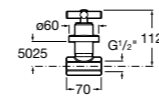

Loft

5A1543C00 Встраиваемый вентиль. 1/2". F-указатель (холодная).

5A1843C00 Встраиваемый вентиль. 1/2". C-указатель (горячая).