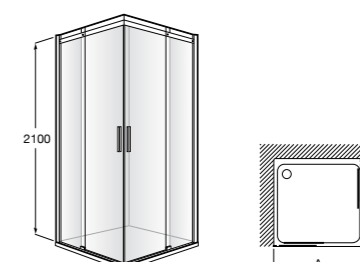

Душевые ограждения / 2 стены / вход с угла / раздвижные двери

Aerea 2L2

Угловой душ с 2 раздвижными элементами + 2 фиксированных элемента.

2L2 (A и B)	От 670 до 1000
	От 1001 до 1200
	От 1201 до 1400