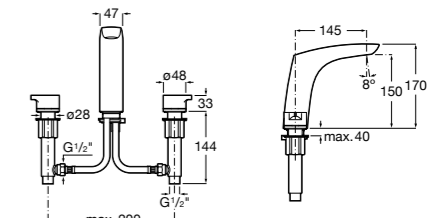

Смесители для раковин / монтаж на бортик / двухвентильные

Insignia

1. **5A443AC00** Монтируемый на раковину смеситель с центральным изливом, донным клапаном и гибкой подводкой.