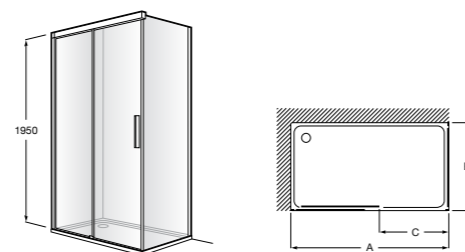

Fusion-N L2 + LF-C

Фронтальное расположение. 1 раздвижной элемент + 1 фиксированный элемент + 1 фиксированный элемент сбоку.

		Минимальное открытие (C)
L2 (A)	От 970 до 1300	408
	От 1301 до 1600	533
	От 1601 до 2000	683
LF-C (B)	От 200 до 800	-
	От 801 до 1000	-