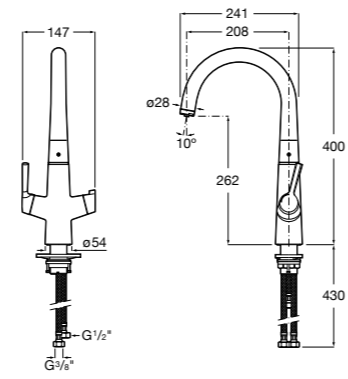

Syra-F

5A8C2AC00 Смеситель для кухни с поворотным изливом, функцией подключения к фильтру питьевой воды и гибкой подводкой. В комплекте фильтр с картриджем. Cold start.