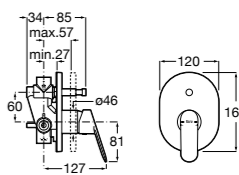

Alfa

- 5A0A25C00** Встраиваемый смеситель для ванны-душа с переключателем потока.

Victoria

- 5A0625C00** Встраиваемый смеситель для ванны-душа с переключателем потока.

Смесители для ванны и душа / монтаж на бортик