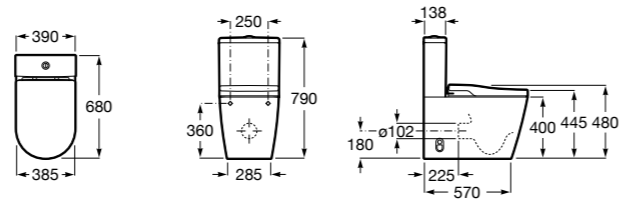

Inspira In-Wash® In-Tank подвесной ©

803094001 In-Wash® - Smart-унитаз подвесной Rimless, с интегрированным в корпус бачком. Включает: крышку и сиденье с функцией мытья и сушки. Требуется подключение к сети. Для установки рекомендуется использовать инсталляцию (822091001).