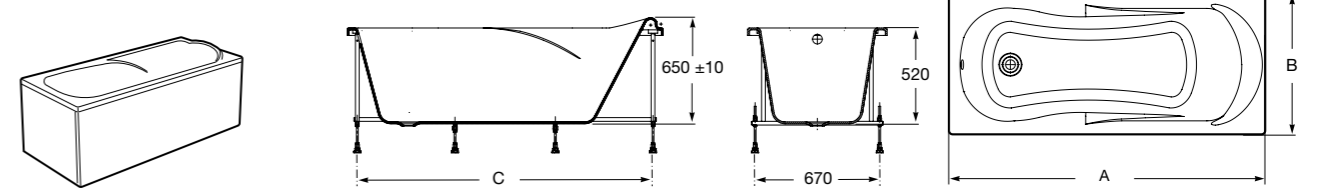

Uno

Акриловая ванна прямоугольная, глубина 50,5 см. Монтажный комплект заказывается отдельно.

	A	B	C	Объем, л
ZRU9302869	1600	750	1490	240
ZRU9302870	1700	750	1590	280

ZRU9302875	Монтажный комплект 1600 (каркас, комплект креплений к стене, система слив-перелив полуавтомат).			
ZRU9302876	Монтажный комплект 1700 (каркас, комплект креплений к стене, система слив-перелив полуавтомат).			
ZRU9303038	Фронтальная панель 1600.			
ZRU9303039	Фронтальная панель 1700.			
ZRU9303040	Боковая панель 750, левая.			
ZRU9303041	Боковая панель 750, правая.