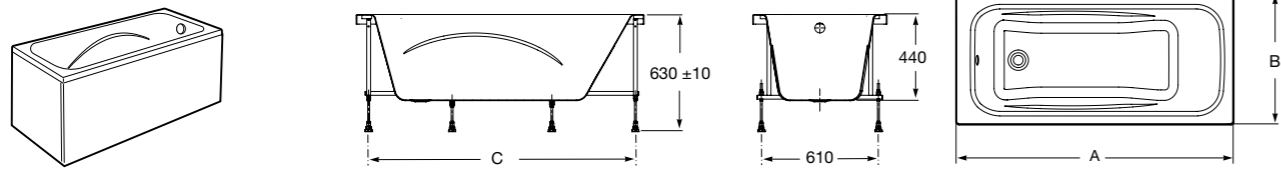

Line

Акриловая ванна прямоугольная, глубина 44 см. Монтажный комплект заказывается отдельно.

	A	B	C	Объем, л
ZRU9302982	1500	700	1390	200
ZRU9302985	1600	700	1490	210
ZRU9302924	1700	700	1590	220

ZRU9302983	Монтажный комплект 1500 (каркас, комплект креплений к стене, система слив-перелив полуавтомат).			
ZRU9302986	Монтажный комплект 1600 (каркас, комплект креплений к стене, система слив-перелив полуавтомат).			
ZRU9302925	Монтажный комплект 1700 (каркас, комплект креплений к стене, система слив-перелив полуавтомат).			
ZRU9302984	Фронтальная панель 1500.			
ZRU9302987	Фронтальная панель 1600.			
ZRU9302926	Фронтальная панель 1700.			
ZRU9302927	Боковая панель 700, левая.			
ZRU9302928	Боковая панель 700, правая.