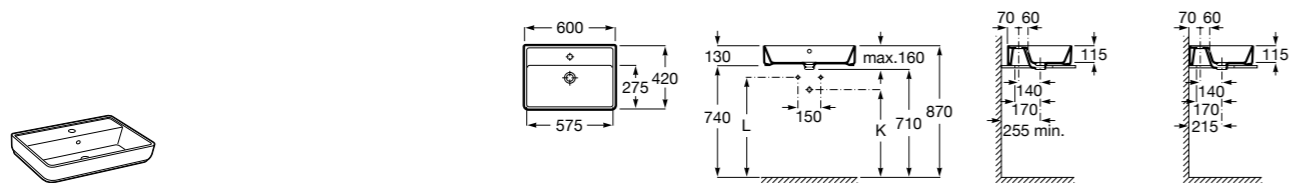

Hall

327620000 Настенная или накладная керамическая раковина. Смеситель не входит в комплект.

Element

327570000 Настенная или накладная керамическая раковина. Смеситель не входит в комплект.

Fontana

327877000 Настенная или накладная керамическая раковина. Смеситель не входит в комплект.

Diverta

32711G000 Накладная керамическая раковина. Смеситель не входит в комплект.

The Gap Square ©

3270MN000 Накладная керамическая раковина. Смеситель не входит в комплект.

Размеры в мм

The Gap Square ©

3270Y2000 Накладная керамическая раковина. Смеситель не входит в комплект.

Beyond

3270B8..0 Накладная раковина из материала FINECERAMIC®. Универсальный выпуск с керамической крышкой Ø 72 мм. Смеситель не входит в комплект.

Adora

327203000 Встраиваемая сверху керамическая раковина. Смеситель не входит в комплект.

The Gap Round ©

3270Y0000 Накладная керамическая раковина. Смеситель не входит в комплект.

The Gap Round ©

3270Y1000 Накладная керамическая раковина. Смеситель не входит в комплект.

Размеры в мм