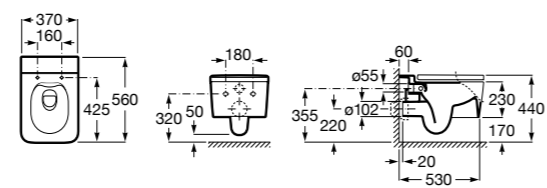

80162C004 Сиденье и крышка с механизмом «мягкое закрытие» для унитаза.

80162B004 Сиденье и крышка с креплениями из нержавеющей стали для унитаза.

Inspira Square

346537..0 SQUARE - Подвесная чаша Rimless с горизонтальным выпуском. Включает: крепежный комплект. Для установки выберите систему инсталляции Rosa для подвесных унитазов.