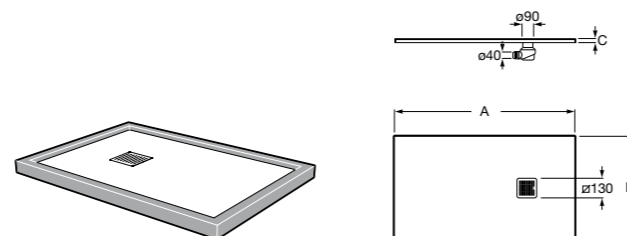

Terran (с рамкой)

Ультралоский душевой поддон, материал STONEX®, с рамкой.

	A	B	C
P10270838441..0	1800	900	41
P10264038441..0	1600	900	41
P10257838441..0	1400	900	41
P1024B038441..0	1200	900	38
P1023E838441..0	1000	900	36
P10270832041..0	1800	800	41
P10264032041..0	1600	800	41
P10257832041..0	1400	800	41
P1024B032041..0	1200	800	38
P1023E832041..0	1000	800	36
P1027082EE41..0	1800	750	41
P1026402EE41..0	1600	750	41
P1025782EE41..0	1400	750	41
P1024B02EE41..0	1200	750	38
P1023E82EE41..0	1000	750	36
P1027082BC41..0	1800	700	41
P1026402BC41..0	1600	700	41
P1025782BC41..0	1400	700	41
P1024B02BC41..0	1200	700	38
P1023E82BC41..0	1000	700	36

Terran

Ультралоский душевой поддон, материал STONEX®. Противоскользящая поверхность с текстурой под камень. Включает слив gran saudal.

	A	B	C
AP1033E83E801..0	1000	1000	31
AP10338438401..0	900	900	28
AP10332032001..0	800	800	26

Terran 1/4 круга

Ультралоский душевой поддон, материал STONEX®. Противоскользящая поверхность с текстурой под камень. Включает слив gran saudal.

	A	B	C
AP10538438401..0	900	900	28

Акриловые душевые поддоны

Neo Daiquiri

Сверхтонкий акриловый душевой поддон, включает слив диаметром 90 с крышкой того же цвета, что и поддон.

	A	B	C
276167..0	1800	800	40
276323..0	1400	800	40
276183..0	1200	800	40
276187..0	1000	800	40
276169..0	1700	750	40
276173..0	1600	750	40
276177..0	1500	750	40
276209..0	1200	750	40
276191..0	900	750	40
276171..0	1700	700	40
276175..0	1600	700	40
276179..0	1500	700	40
276181..0	1400	700	40
276185..0	1200	700	40
276189..0	1000	700	40
276193..0	900	700	40

Easy STA

Акриловый душевой поддон с противоскользящим покрытием. Включает сливной комплект.

	A	B
276088000	1000	700
276087000	900	750