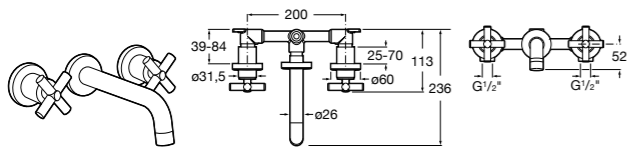

Insignia

5A453AC00 Встраиваемый смеситель для раковины.

Loft

5A4743C00 Встраиваемый в стену смеситель для раковины с изливом 190 мм.

Carmen

5A474BC00 Встраиваемый в стену смеситель для раковины.

Смесители для биде / монтаж на бортик / однорычажные