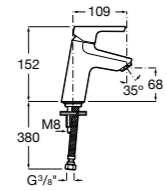

Malva

1. **5A323BC0M** Смеситель для раковины, гладкий корпус, с гибкой подводкой.
   5A323BC00 Смеситель для раковины, гладкий корпус, с гибкой подводкой. Cold start.