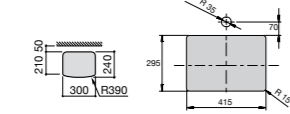

Rodeo

327866000 Раковина керамическая врезная. Смеситель не входит в комплект.

Neo Selene

322307000 Раковина керамическая врезная или встраиваемая снизу. Смеситель не входит в комплект.