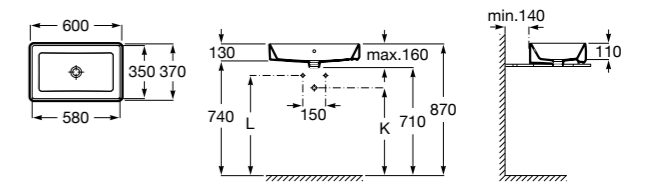

The Gap Square ©

3270Y2000 Накладная керамическая раковина. Смеситель не входит в комплект.