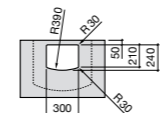

Hall

327621000 Настенная или накладная керамическая раковина. Смеситель не входит в комплект.