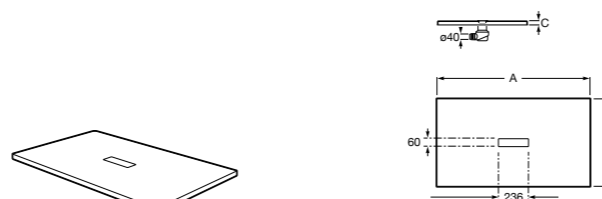

Решетка металлическая для сливного отверстия для душевого поддона Aquos (см. информацию о совместимости).

	Ширина поддона
276362000	1000
276361000	900
276360000	800
276359000	700

Размеры в мм

Helios

Ультралюсший душевой поддон, материал STONEX®. Противоскользящая поверхность с текстурой под дерево. Включает слив.