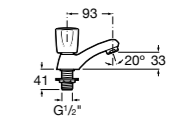

Brava

1. **5A4230C00** Кран для раковины (синий указатель).
   5A4330C00 Кран для раковины (красный указатель).