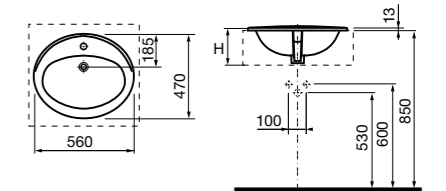

Adora

327203000 Встраиваемая сверху керамическая раковина. Смеситель не входит в комплект.