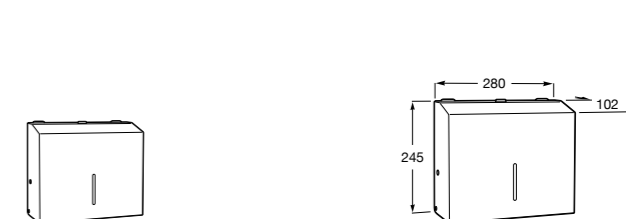

Public

817410001 Диспенсер для бумажных полотенец. 200 шт. Глянцевая отделка. ☉

817410002 Диспенсер для бумажных полотенец. 200 шт. Отделка сталь-сатин.

817411001 Диспенсер для бумажных полотенец. 400-600 шт. Глянцевая отделка. ☉

817411002 Диспенсер для бумажных полотенец. 400-600 шт. Отделка сталь-сатин.