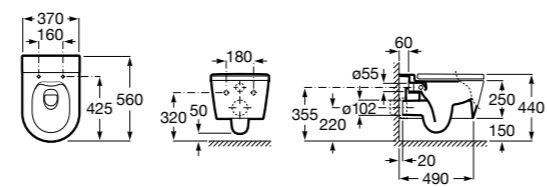

Inspira Square

346537..0 SQUARE - Подвесная чаша Rimless с горизонтальным выпуском. Включает: крепежный комплект. Для установки выберите систему инсталляции Rosa для подвесных унитазов.

801532..B SQUARE - Сиденье и крышка с механизмом «мягкое закрытие» для унитаза. Материал SUPRALIT®.

Inspira Round

346527..0 ROUND - Подвесная чаша Rimless с горизонтальным выпуском. Включает: крепежный комплект. Для установки выберите систему инсталляции Rosa для подвесных унитазов.

801522..B ROUND - Сиденье и крышка с механизмом «мягкое закрытие» для унитаза. Материал SUPRALIT®.

Размеры в мм