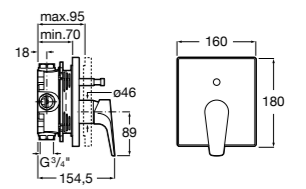

Lanta

5A0B11C00 Встраиваемый смеситель для ванны-душа с переключателем потока. Установка с RocaBox Арт. 525869403.