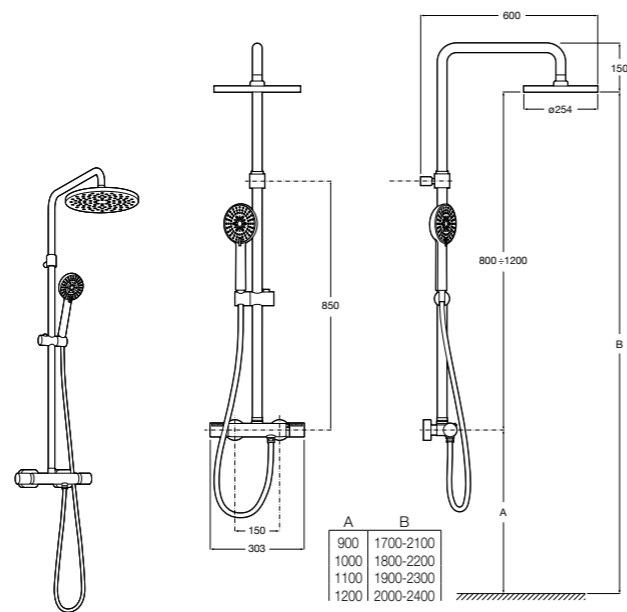

Even-T Round

5A9780C00* ROUND - Душевая стойка со смесителем-термостатом. Регулируемая высота. Включает: верхний душ диаметром 250 мм, ручной душ диаметром 100 мм с тремя режимами напора воды, гибкий шланг 1,75 м и держатель с возможностью регулировки наклона.