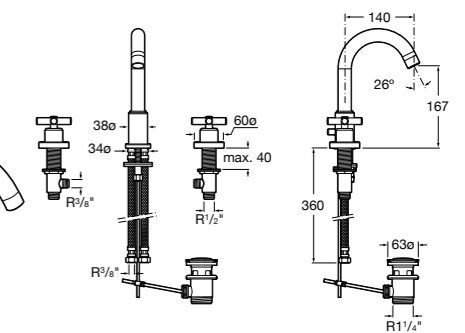

Loft

1. **5A443C00** Монтируемый на раковину смеситель с центральным поворотным изливом, донным клапаном и гибкой подводкой.