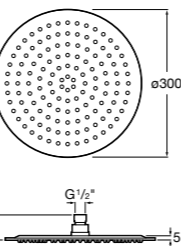

Raindream

5B2850C00 Квадратная душевая насадка. Хромированная нержавеющая сталь. Кронштейн покупается отдельно.

Rainsense

5B3950.0 Круглая душевая насадка. Покрытие Everflux. Кронштейн покупается отдельно.

Rainsense

5B4050.0 Квадратная душевая насадка. Покрытие Everflux. Кронштейн покупается отдельно.

Rainsense

5B3050C00 Прямоугольная душевая насадка. Хромированный ABS-пластик. Кронштейн покупается отдельно.

Rainsense

5B2250C00 Круглая душевая насадка. Хромированный ABS-пластик. Кронштейн покупается отдельно.