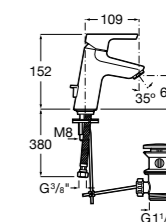

Malva

5A303BC0M Смеситель для раковины с донным клапаном и гибкой подводкой.

5A303BC00 Смеситель для раковины с донным клапаном и гибкой подводкой. Cold start.