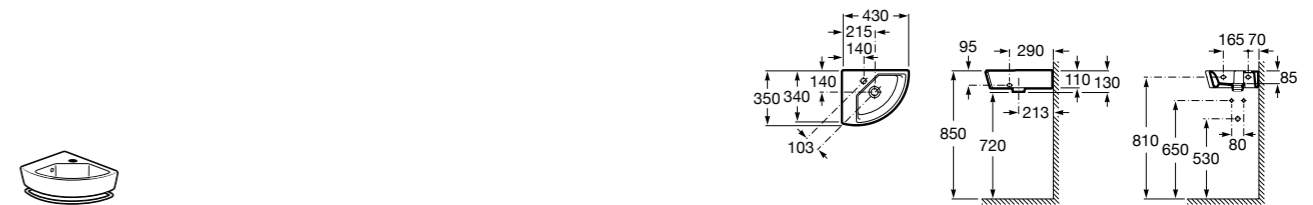

Раковины накладные угловые

Hall

327623000 Настенная керамическая раковина. Смеситель не входит в комплект.