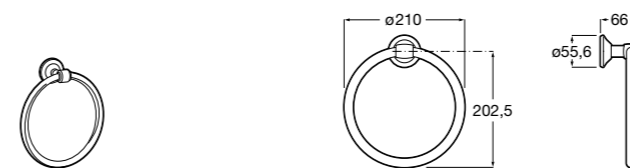

Hotel's Classic

815425001 Полотенцедержатель в форме кольца.

Cubica

816824001 Полотенцедержатель в форме кольца.

Rubik

816847001 Полотенцедержатель в форме кольца. Хром. Крепление на болты или клей.
816847024 Полотенцедержатель в форме кольца. Черный. Крепление на болты или клей. ©