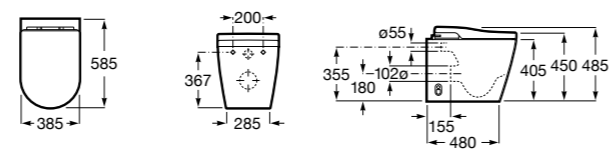

In-Wash® Inspira подвесной

803060001 In-Wash® - Smart-унитаз Rimless подвесной с выпуском в стену. Включает: крышку и сиденье с функцией мытья и сушки. Требуется подключение к сети. Для установки рекомендуется использовать систему Duplo WC Smart (890090800), оснащенную механизмом двойного смыва и шлангом для подвода воды в Smart-унитазов.

Inspira In-Wash® In-Tank приставной для высокорасполагаемого бачка ©

803063001 In-Wash® - Smart-унитаз приставной Rimless, для высокорасполагаемого бачка. Включает: крышку и сиденье с функцией мытья и сушки. Требуется подключение к сети. Для установки рекомендуются системы инсталляции Basic Tank.

Размеры в мм