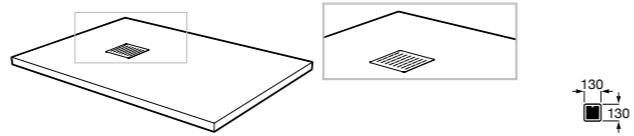

Аксессуары для душевых поддонов

Решетка Terran

P0006100R Решетка-сток Terran.

Аксессуары для ванн

Дополнительные подголовники

291051100 Подголовник (черный).

291053100 Подголовник (черный).

291066000 Подголовник (белый).

247518000 Подголовник для ванны Georgia.

Ручки для ванн

24F023000 Набор ручек BeCool (biplaza).

24F040000 Набор ручек BeCool (одноместная).

526804210 Haiti 2 ручки, хром.

526803010 Malibu 2 ручки, хром.

52680421P Haiti 2 ручки, золото.

52680301P Malibu 2 ручки, золото.

526804310 Набор ручек Princess-N.

24F038001 Набор ручек Sureste-N.