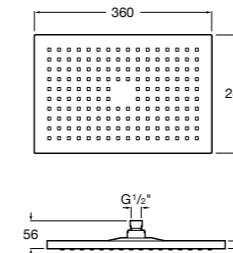

Rainsense

5B2350C00 Квадратная душевая насадка. Хромированный ABS-пластик. Кронштейн покупается отдельно.

Rainsense

5B2950C00 Круглая душевая насадка. Хромированная нержавеющая сталь. Кронштейн покупается отдельно.

5B2150C00 Круглая душевая насадка. Хромированный ABS-пластик. Кронштейн покупается отдельно.

Rainsense

5B3350C00 Круглая душевая насадка. Хромированный ABS-пластик.

Stella

5BF103C00 Душевая насадка с тремя функциями (Rain, Soft и Pulse).
5BN103C00 Душевая насадка с одной функцией (Rain).