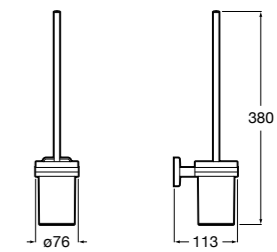

Victoria

816663001 Держатель для туалетной бумаги без крышки. Крепление на болты или клей.

Аксессуары / настенные держатели для щеток

**Victoria****816665001** Резервный держатель для туалетной бумаги. Крепление на болты или клей.**Compas****817357001** Держатель для туалетной бумаги без крышки.**Compas****817443001** Держатель для туалетной бумаги без крышки.**Compas****817437001** Держатель для туалетной бумаги без крышки.**Compas****817366001** Держатель для туалетной бумаги без крышки.**Cubica****817417002** Двойной держатель для туалетной бумаги без крышки.**Record ®****817666001** Держатель для туалетной бумаги без крышки.**Tempo****817036001** Настенный держатель для щетки. Хром.
817036022 Настенный держатель для щетки. Покрытие Everlux титановый черный.**Carmen****817008001** Настенный держатель для щетки.**Superinox****817305002** Настенный держатель для щетки.**Nuova****816530001** Настенный держатель для щетки.**Hotel's****816726001** Настенный держатель для щетки.**Victoria****816666001** Настенный держатель для щетки. Крепление на болты или клей.**Hotel's Classic****815480001** Настенный держатель для щетки.**Victoria****816667001** Настенный держатель для щетки. Крепление на болты или клей.**Rubik****816851001** Настенный держатель для щетки. Хром.
816851024 Настенный держатель для щетки. Черный цвет. ®**Onda ®****3870ZE000** Настенный держатель для щетки.**Twin****816715001** Настенный держатель для щетки. Крепление на болты или клей.**Compas****817434001** Настенный держатель для щетки.