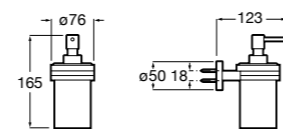

**Rubik**

816842001 Настенный диспенсер. Хром. Крепление на болты или клей.
816842024 Настенный диспенсер. Черный цвет. Крепление на болты или клей. ©

**Cubica**

816828001 Настенный диспенсер.

**Classica**