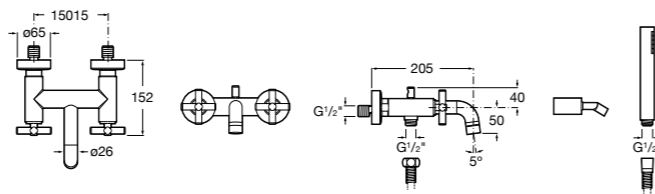

Смесители для ванны и душа / настенные / двухвентильные