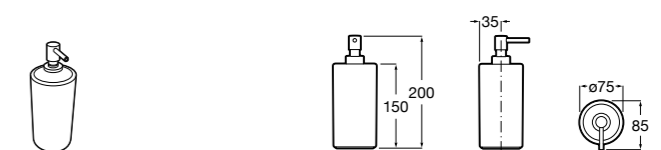

Onda

3870ZD000 Диспенсер на столешницу.