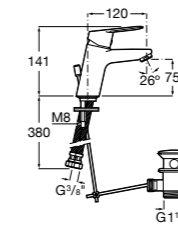

Alfa ®

1. **5A3P25C00** Смеситель для раковины с донным клапаном и гибкой подводкой. Cold start.