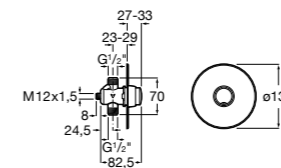

Avant

5A9079C00 Встраиваемый смывной кран для писсуара.