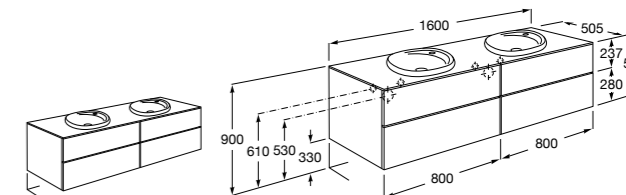

Beyond

851418XXX Мебельный модуль для двух встраиваемых раковин 450 мм. Раковины и смесители не входят в комплект.