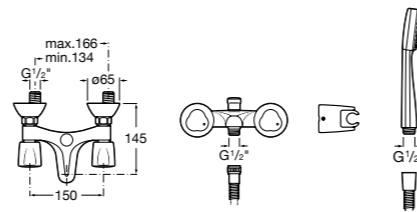

Carmen

5A014BC00 Монтируемый на стену смеситель для ванны и душа с ручным переключателем, гибким душевым шлангом 1,50 м, душевой лейкой и поворотным держателем.