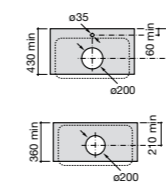

Element

327572000 Накладная керамическая раковина. Смеситель не входит в комплект.