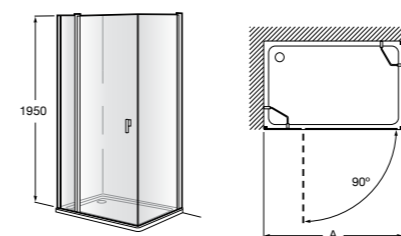

Easy PLF + LF

Фронтальное расположение. 1 распашной элемент + 1 фиксированный элемент + 1 фиксированный элемент сбоку.

		Минимальное открытие (C)
PLF (A)	От 970 до 1100	615
	От 1101 до 1200	640
	От 1201 до 1400	645
LF (B)	От 670 до 800	-
	От 801 до 900	-
	От 901 до 1000	-