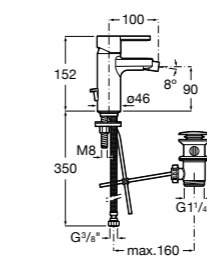

Atlas

5A6190C00 Смеситель для биде с регулятором направления потока, цепочкой и гибкой подводкой.