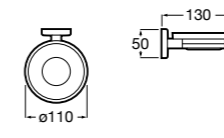

Аксессуары / полочки

Tempo

Полочка. Хром.

	A
817027001	600
817040001	300

Полочка. Покрытие Everlux титановый черный.

	A
817027022	600
817040022	300

Victoria

816683001 Настенная мыльница. Крепление на болты или клей.