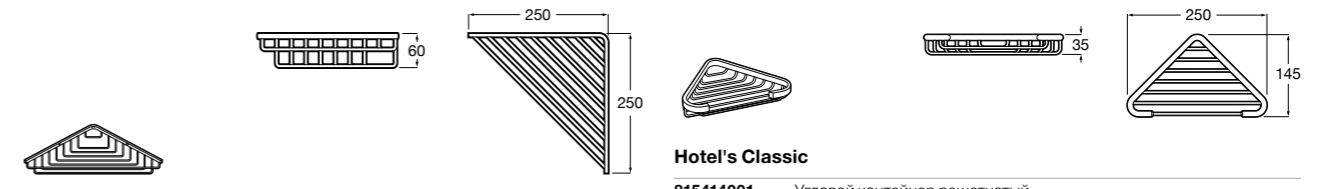

Nuova

816534001 Угловой контейнер решетчатый.

Hotel's Classic

815414001 Угловой контейнер решетчатый.