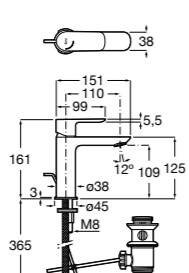

Cala ®

1. **5A306EC00** Смеситель для раковины с донным клапаном и гибкой подводкой. Cold start.