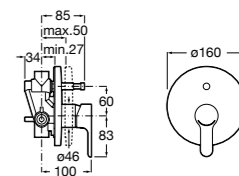

Alfa

- 5A0A25C00** Встраиваемый смеситель для ванны-душа с переключателем потока.

Victoria

- 5A0625C00** Встраиваемый смеситель для ванны-душа с переключателем потока.

Смесители для ванны и душа / монтаж на бортик