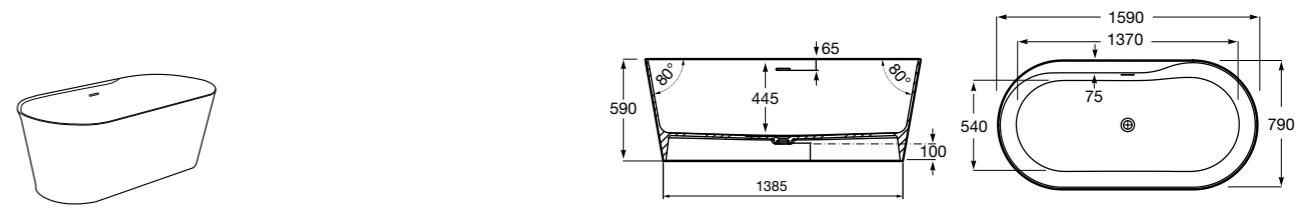

Raina

248466000 Свободнстоящая ванна STONEX®, объем 318 л. Интегрированный слив-перелив, донный клапан с системой click-clack.