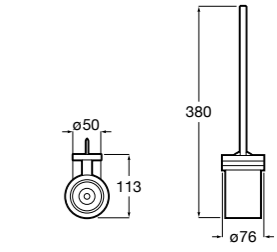

Victoria

816663001 Держатель для туалетной бумаги без крышки. Крепление на болты или клей.

Аксессуары / настенные держатели для щеток

**Victoria****816665001** Резервный держатель для туалетной бумаги. Крепление на болты или клей.**Compas****817357001** Держатель для туалетной бумаги без крышки.**Compas****817443001** Держатель для туалетной бумаги без крышки.**Compas****817437001** Держатель для туалетной бумаги без крышки.**Compas****817366001** Держатель для туалетной бумаги без крышки.**Cubica****817417002** Двойной держатель для туалетной бумаги без крышки.**Record ®****817666001** Держатель для туалетной бумаги без крышки.**Tempo****817036001** Настенный держатель для щетки. Хром.
817036022 Настенный держатель для щетки. Покрытие Everlux титановый черный.**Carmen****817008001** Настенный держатель для щетки.**Superinox****817305002** Настенный держатель для щетки.**Nuova****816530001** Настенный держатель для щетки.**Hotel's****816726001** Настенный держатель для щетки.**Victoria****816666001** Настенный держатель для щетки. Крепление на болты или клей.**Hotel's Classic****815480001** Настенный держатель для щетки.**Victoria****816667001** Настенный держатель для щетки. Крепление на болты или клей.**Rubik****816851001** Настенный держатель для щетки. Хром.
816851024 Настенный держатель для щетки. Черный цвет. ®**Onda ®****3870ZE000** Настенный держатель для щетки.**Twin****816715001** Настенный держатель для щетки. Крепление на болты или клей.**Compas****817434001** Настенный держатель для щетки.