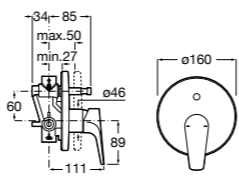

Смесители для ванны и душа / встраиваемые (с внутренней частью в комплекте)

Atlas

1. **5A0690C00** Встраиваемый смеситель для ванны-душа с переключателем потока.