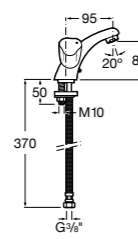

Brava

5A3130C00 Смеситель для раковины с держателем для цепочки и гибкой подводкой.