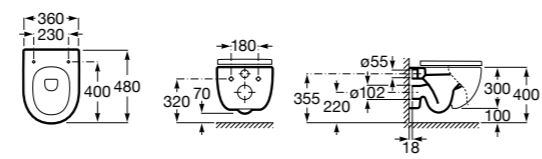

Inspira Round

346528..0 ROUND - Подвесная укороченная чаша Rimless с горизонтальным выпуском. Включает: крепежный комплект. Для установки выберите систему инсталляции Rosa для подвесных унитазов.

80152C..B ROUND - Сиденье и крышка с механизмом «мягкое закрывание» для укороченного унитаза. Материал SUPRALIT®.

Meridian

346248000 Подвесная чаша укороченная с горизонтальным выпуском. Для установки выберите систему инсталляции Rosa для подвесных унитазов.

8012AC..B Сиденье и крышка с креплениями из нержавеющей стали и механизмом «мягкое закрывание» для укороченного унитаза. Материал SUPRALIT®. ©

8012AB..B Сиденье и крышка с креплениями из нержавеющей стали для укороченного унитаза. Материал SUPRALIT®. ©

8012B2002 Сиденье и крышка для унитаза.