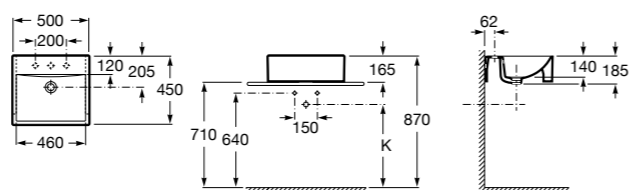

**Diverta**

32711S000 Раковина керамическая, полувстраиваемая. Смеситель не входит в комплект.

**Раковины 2 в 1 (раковина + унитаз)****W + W**

893020001 Подвесной унитаз и раковина. В комплект входит крышка для унитаза и смеситель серии Singles.