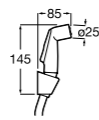

Be Fresh One

5B9D30C00 Комплект гигиенического душа. Включает: душевую лейку, настенный держатель с предохранительным клапаном и металлический гибкий шланг.

Be Fresh Go

5B9230C00 Комплект гигиенического душа. Включает: душевую лейку, настенный держатель с предохранительным клапаном и металлический гибкий шланг.

Be Fresh One

5B9M30C00 Комплект гигиенического душа (1 режим). Включает: душевую лейку, настенный держатель с предохранительным клапаном, угловой запорный кран и металлический гибкий шланг.

Be Fresh One

5B9N30C00 Комплект гигиенического душа (2 выхода). Включает: душевую лейку, настенный держатель с предохранительным клапаном и металлический гибкий шланг.

Be Fresh Go

5B9130C00 Комплект гигиенического душа. Включает: душевую лейку, настенный пластиковый держатель и металлический гибкий шланг.

5B9130B00 Комплект гигиенического душа. Включает: душевую лейку, настенный пластиковый держатель и пластиковый гибкий шланг. Белый.

5B9130..0 Комплект гигиенического душа. Включает: душевую лейку, настенный пластиковый держатель и металлический гибкий шланг. Покрытие Everlux.

Вентили

Brava

5A8030C00 Угловой вентиль для стиральной и посудомоечной машин.

Carmen

5A154BC00 Встраиваемый вентиль.

Loft

5A1543C00 Встраиваемый вентиль. 1/2". F-указатель (холодная).

5A1843C00 Встраиваемый вентиль. 1/2". C-указатель (горячая).

Loft

5A1643C00 Встраиваемый вентиль. 3/4". F-указатель (холодная).

5A1943C00 Встраиваемый вентиль. 3/4". C-указатель (горячая).

Brava

5A1530C00 Встраиваемый вентиль. 1/2". Синий указатель (холодная).

5A0530C00 Встраиваемый вентиль. 1/2". Красный указатель (горячая).

Brava

5A1630C00 Встраиваемый вентиль. 3/4". Синий указатель (холодная).