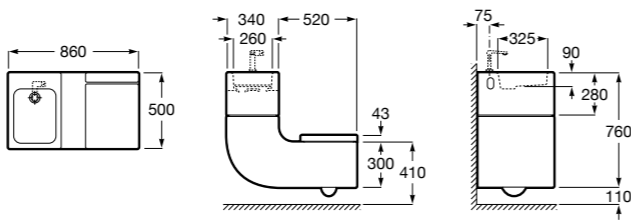

Раковины 2 в 1 (раковина + унитаз)

W + W

893020001 Подвесной унитаз и раковина. В комплект входит крышка для унитаза и смеситель серии Singles.