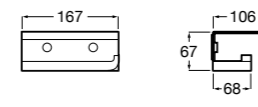

Record ®

817665001 Держатель для туалетной бумаги с крышкой.