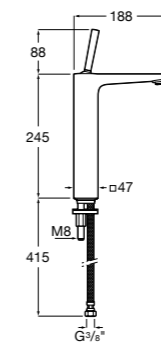

Pals ©

5A376DC00 Смеситель для раковины с высоким изливом, с ручкой-джойстиком, гладкий корпус, с донным клапаном с системой click-clack и гибкой подводкой.