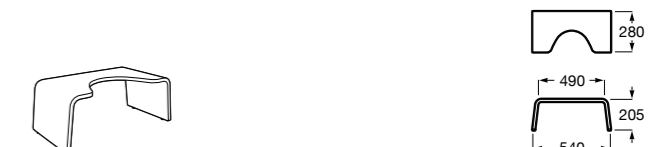

Voylet

Физиологическая подставка для унитаза.

818001000	Физиологическая подставка для унитаза.