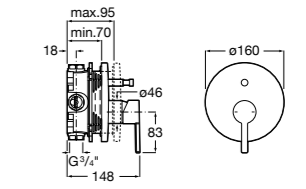

Pals

5A0B6DC00 Встраиваемый смеситель для ванны-душа с переключателем потока. Установка с RocaBox Арт. 525869403.