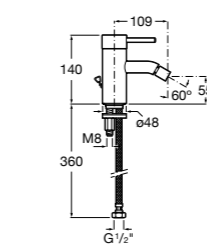

Смесители для раковин / встраиваемые / двухвентильные

Insignia

5A453AC00 Встраиваемый смеситель для раковины.

Loft

5A4743C00 Встраиваемый в стену смеситель для раковины с изливом 190 мм.

Carmen

5A474BC00 Встраиваемый в стену смеситель для раковины.

Смесители для биде / монтаж на бортик / однорычажные

Insignia

5A603AC00 Смеситель для биде с регулятором направления потока, донным клапаном и гибкой подводкой.

5A6A3A..0 Смеситель для биде с регулятором направления потока и гибкой подводкой. Не включает донный клапан. Покрытие Everlux.

Pais

5A606DC00 Смеситель для биде с ручкой-джойстиком, регулятором направления потока, донным клапаном и гибкой подводкой.

L90

5A6001C00 Смеситель для биде с регулятором направления потока, донным клапаном и гибкой подводкой.

L90

5A6301C00 Смеситель для биде с рычагом сбоку, регулятором направления потока, донным клапаном и гибкой подводкой. Cold start.

L90C

5A6A01C00 Смеситель для биде с регулятором направления потока, донным клапаном и гибкой подводкой. Cold start.

Carmen

5A604BC00 Смеситель для биде с регулятором направления потока, гладким корпусом, донным клапаном click-clack и гибкой подводкой.

Naia

5A6096C00 Смеситель для биде с регулятором направления потока, донным клапаном и гибкой подводкой.

5A6A96..0 Смеситель для биде с регулятором направления потока и гибкой подводкой. Не включает донный клапан. Покрытие Everlux.

Lanta

5A6011C00 Смеситель для биде с регулятором направления потока, донным клапаном и гибкой подводкой.

Lanta

5A6111C00 Смеситель для биде с регулятором направления потока, цепочкой и гибкой подводкой.

Atlas

5A6090C00 Смеситель для биде с регулятором направления потока, донным клапаном и гибкой подводкой.

Atlas