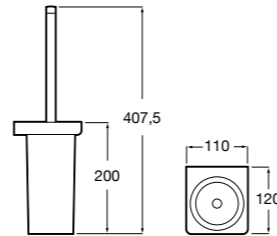

Victoria

816663001 Держатель для туалетной бумаги без крышки. Крепление на болты или клей.

Аксессуары / настенные держатели для щеток

**Victoria****816665001** Резервный держатель для туалетной бумаги. Крепление на болты или клей.**Compas****817357001** Держатель для туалетной бумаги без крышки.**Compas****817443001** Держатель для туалетной бумаги без крышки.**Compas****817437001** Держатель для туалетной бумаги без крышки.**Compas****817366001** Держатель для туалетной бумаги без крышки.**Cubica****817417002** Двойной держатель для туалетной бумаги без крышки.**Record ®****817666001** Держатель для туалетной бумаги без крышки.**Tempo****817036001** Настенный держатель для щетки. Хром.
817036022 Настенный держатель для щетки. Покрытие Everlux титановый черный.**Carmen****817008001** Настенный держатель для щетки.**Superinox****817305002** Настенный держатель для щетки.**Nuova****816530001** Настенный держатель для щетки.**Hotel's****816726001** Настенный держатель для щетки.**Victoria****816666001** Настенный держатель для щетки. Крепление на болты или клей.**Hotel's Classic****815480001** Настенный держатель для щетки.**Victoria****816667001** Настенный держатель для щетки. Крепление на болты или клей.**Rubik****816851001** Настенный держатель для щетки. Хром.
816851024 Настенный держатель для щетки. Черный цвет. ®**Onda ®****3870ZE000** Настенный держатель для щетки.**Twin****816715001** Настенный держатель для щетки. Крепление на болты или клей.**Compas****817434001** Настенный держатель для щетки.