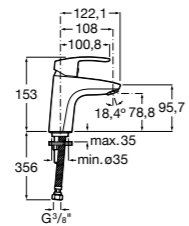

Monodin-N

1. **5A3B98C0M** Смеситель для раковины, гладкий корпус, с гибкой подводкой.
   5A3298C00 Смеситель для раковины, гладкий корпус, с гибкой подводкой. Cold start.