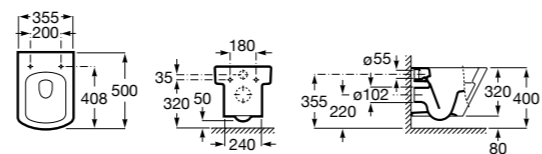

Размеры в мм

Унитазы подвесные укороченные

Hall

346627000 Подвесная укороченная чаша с горизонтальным выпуском. Включает: крепежный комплект. Для установки выберите систему инсталляции Rosa для подвесных унитазов.