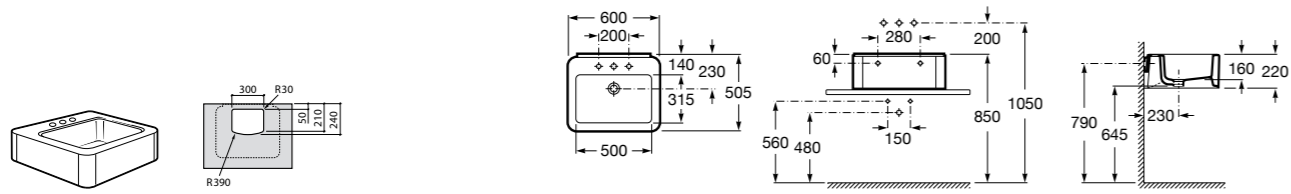

Element

327570000 Настенная или накладная керамическая раковина. Смеситель не входит в комплект.