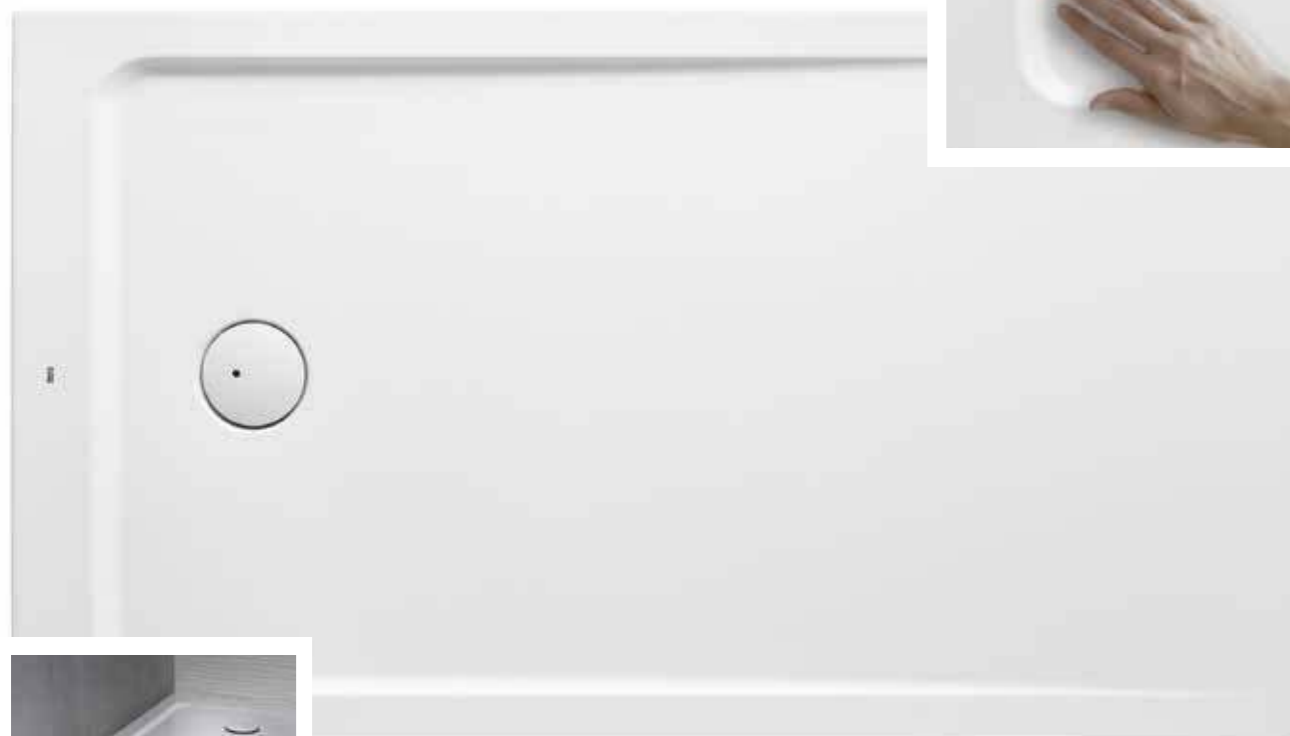

Душевой поддон Terran, душевая стойка Deck Square.

Акрил

Душевые поддоны

Легкая очистка

Гладкая, простая в уходе поверхность, которую можно легко дезинфицировать обычными чистящими средствами.

Тепло

Теплая поверхность, приятная на ощупь.