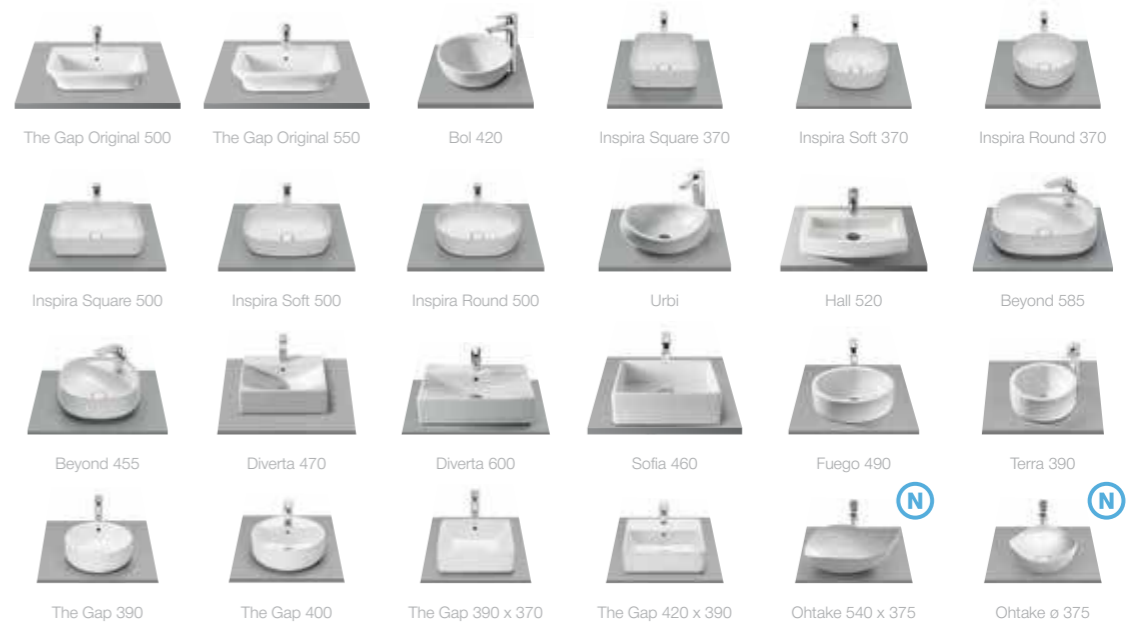

Дополните интерьер ванной комнаты

Примеры накладных раковин. Полный ассортимент смотрите на странице 120.

Тумба Suma
Стр. 246

A | 80 | 60

Настенная мыльница Nuova
Стр. 519

Стакан на столешницу Nuova
Стр. 517

Цветовая гамма | Мебель

Глянцевый
белый

Городской
дуб

Размеры указаны в см.