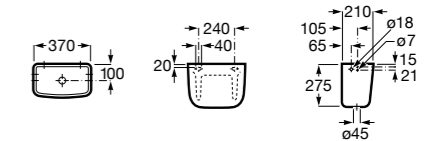

Высокорасполагаемые бачки

Universal

343900001	Бачок унитаза без крышки.