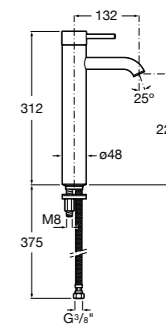

Lanta

5A3411C00 Смеситель для раковины с высоким изливом, гладкий корпус, с донным клапаном с системой click-clack и гибкой подводкой. Cold start.