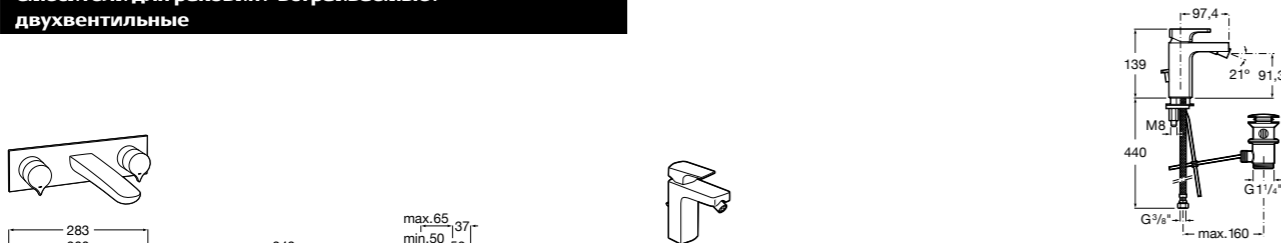

L90

5A6001C00 Смеситель для биде с регулятором направления потока, донным клапаном и гибкой подводкой.

L90

5A6301C00 Смеситель для биде с рычагом сбоку, регулятором направления потока, донным клапаном и гибкой подводкой. Cold start.

L90C

5A6A01C00 Смеситель для биде с регулятором направления потока, донным клапаном и гибкой подводкой. Cold start.