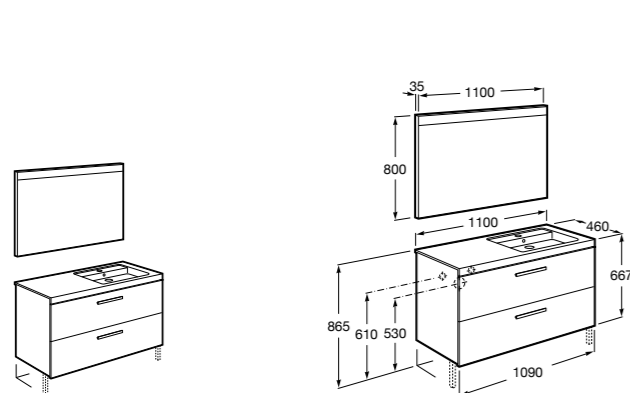

Prisma раковина справа

855956XXX UNIK - Комплект мебели и раковины. Компактный сифон. Ножки и смеситель не входят в комплект.

855940XXX PASC - Комплект мебели, раковины и зеркала Prisma Basic со встроенной LED-подсветкой. Компактный сифон. Ножки и смеситель не входят в комплект.

816764339 Комплект из 2-х ножек.