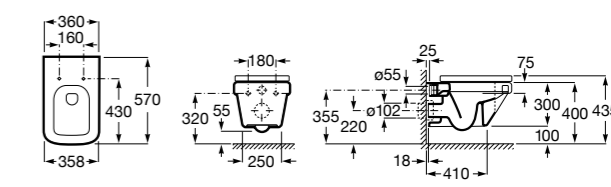

Dama

346787000 Подвесная чаша с горизонтальным выпуском. Для установки выберите систему инсталляции Rosa для подвесных унитазов.

801782004 Сиденье и крышка с механизмом «мягкое закрытие» для унитаза.

801780004 Сиденье и крышка для унитаза.

Размеры в мм