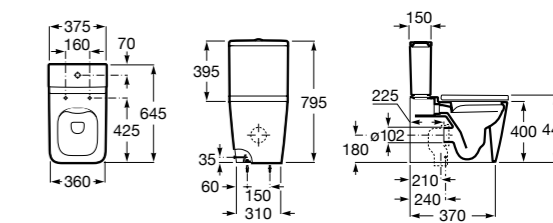

Inspira Square

342536..0 SQUARE - Чаша унитаза приставная с двойным выпуском. В комплект включен выпускной патрубок и установочный комплект.

341520..0 Бачок с механизмом двойного смыва 4,5/3 литра с нижним подводом воды. Включен установочный комплект, механизм для подвода воды и механизм смыва.

801532..B SQUARE - Сиденье и крышка с механизмом «мягкое закрывание» для унитаза. Материал SUPRALIT®.