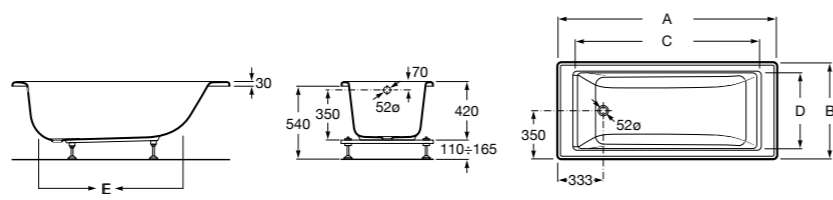

Vythos

Прямоугольная акриловая ванна с гидромассажем Total и набором для слива.

	A	B	C	D	E	Объем, л
248059001	1700	700	1450	560	1185	185
248058001	1600	700	1350	560	1085	170

Прямоугольная акриловая ванна с гидромассажем Tonis и набором для слива.

	A	B	C	D	E	Объем, л
248056001	1700	700	1450	560	1185	185
248055001	1600	700	1350	560	1085	170

Прямоугольная акриловая ванна.

	A	B	C	D	E	Объем, л
247844000	1700	700	1450	560	1185	185
247942000	1600	700	1350	560	1085	170

Подголовник (белый).

291066000