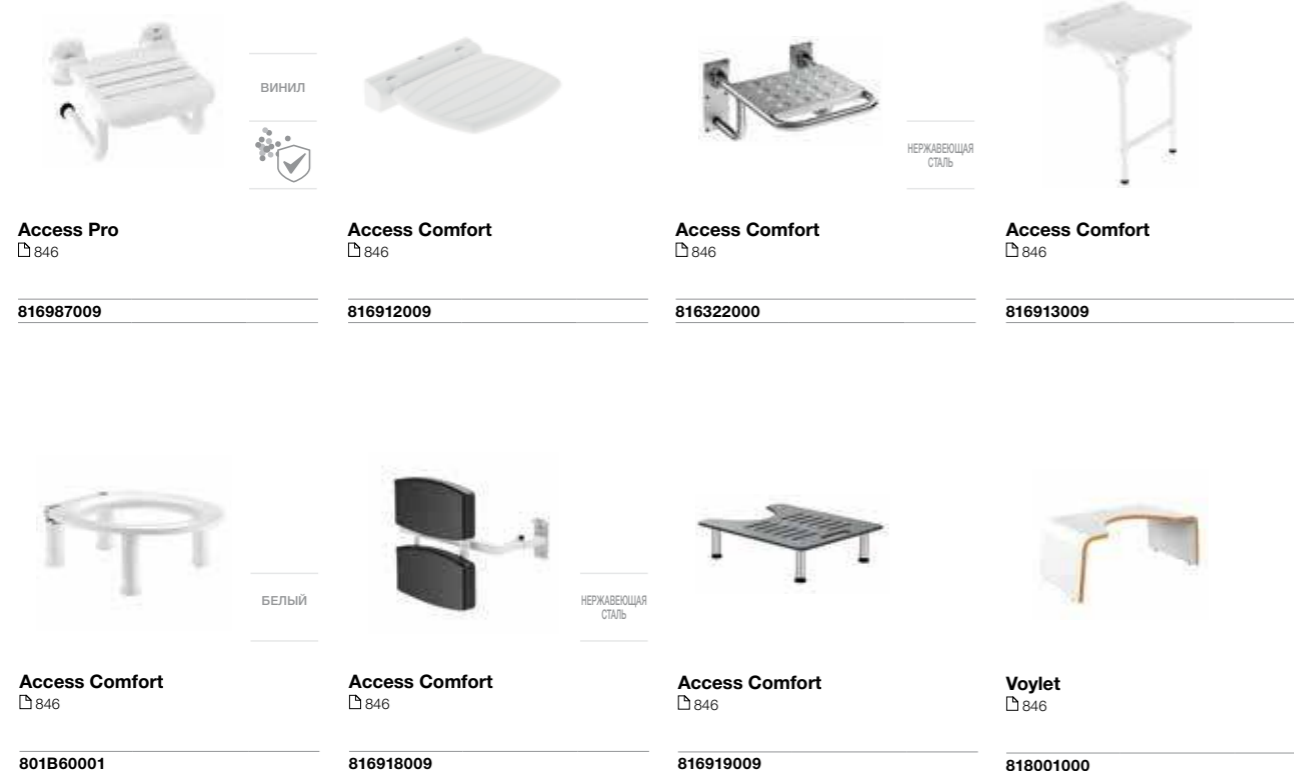

Общественные пространства

Под размер

Раковины из материала Surfex® могут быть изготовлены на заказ в необходимом размере и стиле.

Экономия воды

Широкий выбор электронных и самозакрывающихся смесителей, которые гарантируют большую экономию воды.

Износостойкость

Высококачественные материалы, которые гарантируют максимальную долговечность и безупречную работоспособность изделия с течением времени.