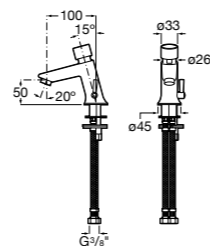

Instant

1. **5A3377C00** Смеситель для раковины с аэратором и гибкой подводкой. Ограничитель расхода 2 л/мин. Автоматическое закрытие через 15 секунд.