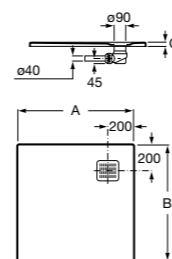

Terran

Ультралоский душевой поддон, материал STONEX®. Противоскользящая поверхность с текстурой под камень. Включает слив gran saudal. Сифон и решетка в комплекте.

	A	B	C
AP1017D057801..0	2000	1400	33,5
AP10164057801..0	1600	1400	31,6
AP1017D03E801..0	2000	1000	31
AP1017083E801..0	1800	1000	31
AP1016403E801..0	1600	1000	31
AP1015783E801..0	1400	1000	31
AP1014B03E801..0	1200	1000	31
AP10170838401..0	1800	900	31
AP10164038401..0	1600	900	31
AP10157838401..0	1400	900	31
AP1014B038401..0	1200	900	28
AP1013E838401..0	1000	900	26
AP10170832001..0	1800	800	31
AP10164032001..0	1600	800	31
AP10157832001..0	1400	800	31
AP1014B032001..0	1200	800	28
AP1013E832001..0	1000	800	26
AP1017082EE01..0	1800	750	31
AP1016402EE01..0	1600	750	31
AP1015782EE01..0	1400	750	31
AP1014B02EE01..0	1200	750	28
AP1013E82EE01..0	1000	750	26
AP1017082BC01..0	1800	700	31
AP1016402BC01..0	1600	700	31
AP1015782BC01..0	1400	700	31
AP1014B02BC01..0	1200	700	28
PO13E82BC01..0	1000	700	26

Terran (с рамкой)

Ультралоский душевой поддон, материал STONEX®, с рамкой.

	A	B	C
P10270838441..0	1800	900	41
P10264038441..0	1600	900	41
P10257838441..0	1400	900	41
P1024B038441..0	1200	900	38
P1023E838441..0	1000	900	36
P10270832041..0	1800	800	41
P10264032041..0	1600	800	41
P10257832041..0	1400	800	41
P1024B032041..0	1200	800	38
P1023E832041..0	1000	800	36
P1027082EE41..0	1800	750	41
P1026402EE41..0	1600	750	41
P1025782EE41..0	1400	750	41
P1024B02EE41..0	1200	750	38
P1023E82EE41..0	1000	750	36
P1027082BC41..0	1800	700	41
P1026402BC41..0	1600	700	41
P1025782BC41..0	1400	700	41
P1024B02BC41..0	1200	700	38
P1023E82BC41..0	1000	700	36

Terran

Ультралоский душевой поддон, материал STONEX®. Противоскользящая поверхность с текстурой под камень. Включает слив gran saudal.