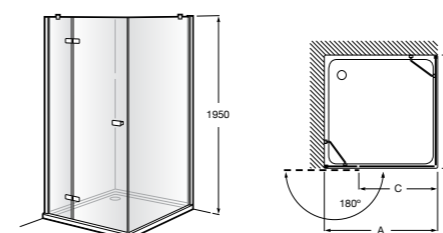

Душевые ограждения / 2 стены / распашные двери

Vela PLF + LF

Фронтальное расположение. 1 распашной элемент + 1 фиксированный элемент + 1 фиксированный элемент сбоку.

		Минимальное открытие (C)
PLF (A)	От 760 до 900	500
	От 901 до 1300	600
	От 1301 до 1400	700
LF (B)	От 200 до 500	-
	От 501 до 900	-
	От 901 до 1100	-