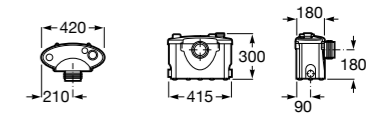

D-Trit

869000000	Санитарный измельчитель с барабанным фильтром и вращающимися лопастями из нержавеющей стали. Высокая производительность и низкий уровень шума. Совместим с трубами 22, 28, 32 и 40 мм. Подходит для сточных вод с органическими остатками.