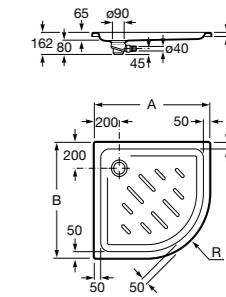

Керамические душевые поддоны**Malta Walk-In**

Керамический душевой поддон с противоскользящим покрытием и с платформой венге.

373524000

Malta

Керамический душевой поддон.

	A	B	C	D
373516000	1200	800	65	180
373517000	1000	800	65	180
373505000	1200	750	65	175
373506000	1000	750	65	170
37450C000	1200	700	65	175
37450D000	1000	700	65	170
37450E000	900	700	65	170
373513000	1200	700	80	175
373512000	1000	700	80	170
373519000	900	700	80	170