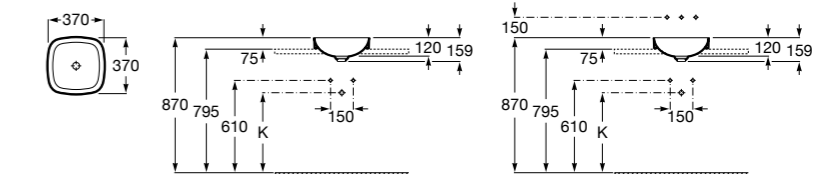

Inspira Square

32753R.0 SQUARE - Полувстраиваемая раковина из материала FINECERAMIC® с фиксированным открытым керамическим выпуском. Смеситель не входит в комплект.