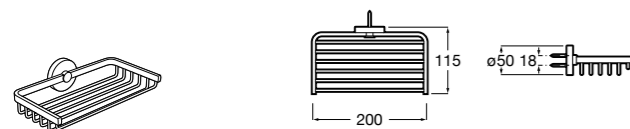

Compas

Контейнер решетчатый.

817363001	Контейнер решетчатый.