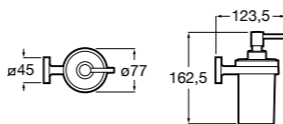

Cubica

816828001 Настенный диспенсер.