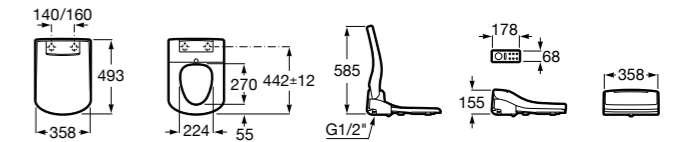

Размеры в мм

Multiclean® Premium

Premium Round

804006001 Сиденье для унитаза с функцией мытья и сушки, совместим с унитазами Роса круглой формы. Для установки и работы необходимо подключение к сети электропитания и подачи воды.