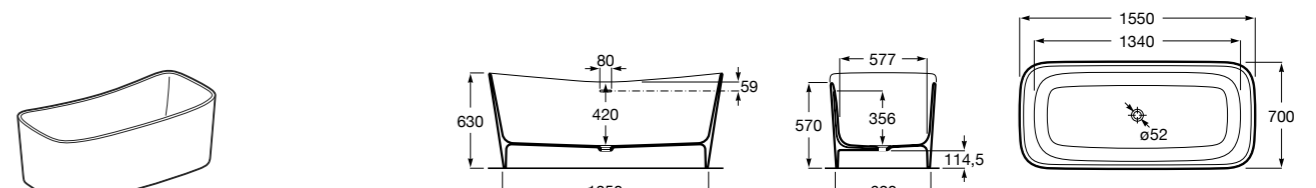

Maui Square ©

248502000 Прямоугольная ванна STONEX®, интегрированный слив-перелив, донный клапан с системой click-clack.