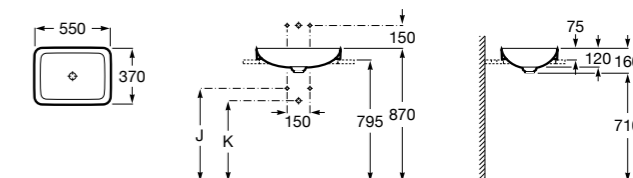

Inspira Square

327534..0 SQUARE - Полуистраиваемая раковина из материала FINECERAMIC® с фиксированным открытым керамическим выпуском и монтажным креплением. Смеситель не входит в комплект.