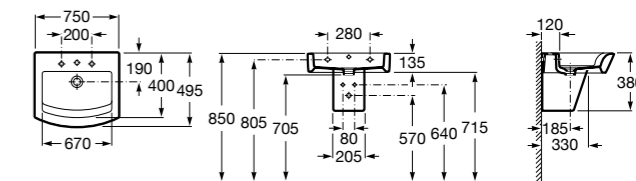

**Diverta**

327110000 Настенная или накладная керамическая раковина. Смеситель не входит в комплект.

Размеры в мм

**Dama Retro**

320321001 Настенная керамическая раковина. Пьедестал и смеситель не входят в комплект.