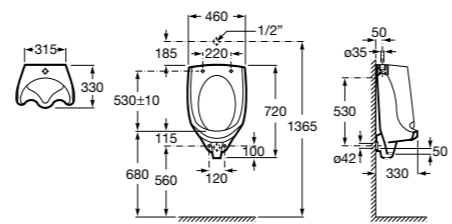

Аксессуары для писсуаров

Mural

353330001 Писсуар настенный с манжетой, пробкой для очистки и крепежным комплектом.

526505114 Связующий локоть Mural. Необходим для сборки писсуара Mural.

526505214 Сливной локоть Mural. Необходим для сборки писсуара Mural.

Аксессуары для слива

Garda

526005510 Решетка из нержавеющей стали с резиновой вставкой.