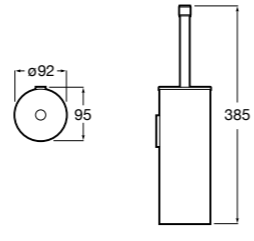

Victoria

816663001 Держатель для туалетной бумаги без крышки. Крепление на болты или клей.

Аксессуары / настенные держатели для щеток

**Victoria****816665001** Резервный держатель для туалетной бумаги. Крепление на болты или клей.**Compas****817357001** Держатель для туалетной бумаги без крышки.**Compas****817443001** Держатель для туалетной бумаги без крышки.**Compas****817437001** Держатель для туалетной бумаги без крышки.**Compas****817366001** Держатель для туалетной бумаги без крышки.**Cubica****817417002** Двойной держатель для туалетной бумаги без крышки.**Record ®****817666001** Держатель для туалетной бумаги без крышки.**Tempo****817036001** Настенный держатель для щетки. Хром.
817036022 Настенный держатель для щетки. Покрытие Everlux титановый черный.**Carmen****817008001** Настенный держатель для щетки.**Superinox****817305002** Настенный держатель для щетки.**Nuova****816530001** Настенный держатель для щетки.**Hotel's****816726001** Настенный держатель для щетки.**Victoria****816666001** Настенный держатель для щетки. Крепление на болты или клей.**Hotel's Classic****815480001** Настенный держатель для щетки.**Victoria****816667001** Настенный держатель для щетки. Крепление на болты или клей.**Rubik****816851001** Настенный держатель для щетки. Хром.
816851024 Настенный держатель для щетки. Черный цвет. ®**Onda ®****3870ZE000** Настенный держатель для щетки.**Twin****816715001** Настенный держатель для щетки. Крепление на болты или клей.**Compas****817434001** Настенный держатель для щетки.