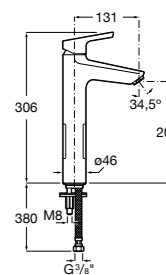

Malva

5A373BC0M Смеситель для раковины с высоким изливом, гладкий корпус, с гибкой подводкой.

5A373BC00 Смеситель для раковины, гладкий корпус, с высоким изливом, с гибкой подводкой. Cold start.