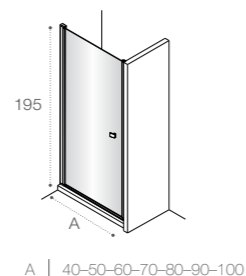

Capital
□ 446