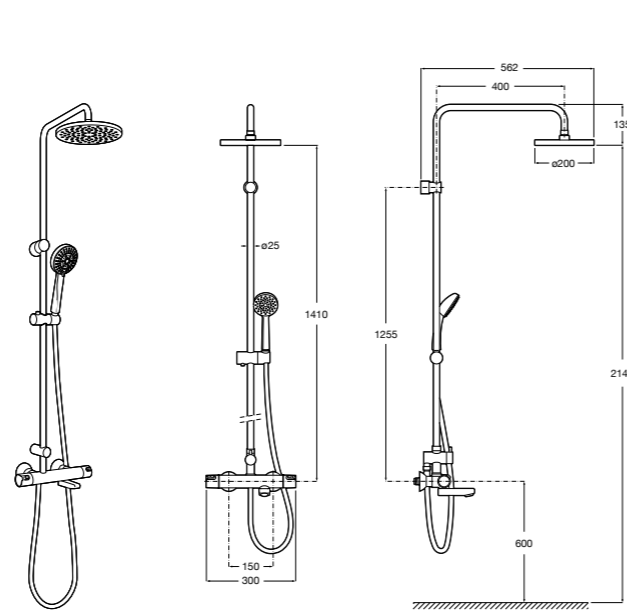

Victoria-T

5A2718C00* Душевая стойка со смесителем и термостатом для ванны и душа. С поворотным изливом. Включает: верхний душ диаметром 200 мм, ручной душ диаметром 100 мм с одним режимом напора воды, гибкий металлический шланг 1,7 м и держатель с возможностью регулировки наклона и высоты.