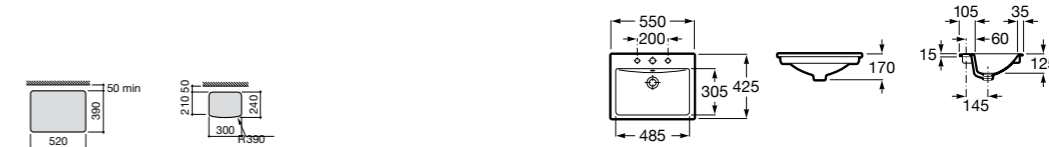

**The Gap Round ®**

3270Y5000 Раковина керамическая врезная. Смеситель не входит в комплект.

**Diverta**

32711600Y Раковина керамическая врезная. Смеситель не входит в комплект.

**Inspira Square**

327534..0 SQUARE - Полуистраиваемая раковина из материала FINECERAMIC® с фиксированным открытым керамическим выпуском и монтажным креплением. Смеситель не входит в комплект.