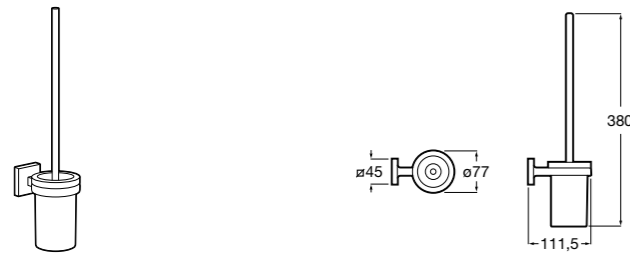

**Cubica**

816829001 Настенный держатель для щетки.

**Superinox**

817306002 Напольный держатель для щеток.

**Classica**

816818001 Настенный держатель для щетки.

**Hotel's**

816369001 Напольный держатель для щеток.