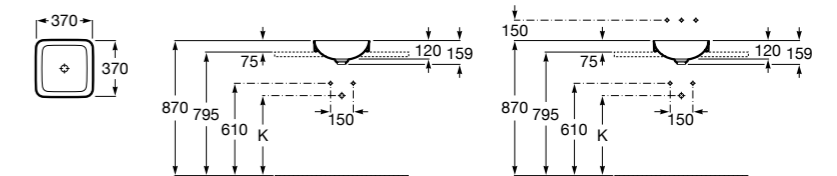

The Gap Round ©

3270Y3000 Раковина керамическая врезная. Смеситель не входит в комплект.