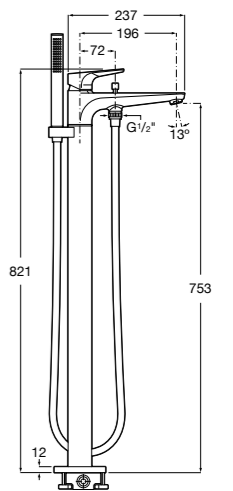

Размеры в мм

**Carmen**

5A274BC00 Напольный смеситель для ванны и душа с ручным переключателем, гибким душевым шлангом 1,50 м, душевой лейкой, встроенным держателем.

**Atlas** ®

5A2790C00 Напольный однорычажный смеситель с автоматическим переключателем, душевой лейкой, встроенным держателем для душа и гибким шлангом.