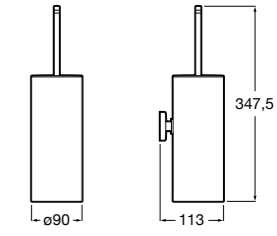

Victoria

816663001 Держатель для туалетной бумаги без крышки. Крепление на болты или клей.

Аксессуары / настенные держатели для щеток

**Victoria****816665001** Резервный держатель для туалетной бумаги. Крепление на болты или клей.**Compas****817357001** Держатель для туалетной бумаги без крышки.**Compas****817443001** Держатель для туалетной бумаги без крышки.**Compas****817437001** Держатель для туалетной бумаги без крышки.**Compas****817366001** Держатель для туалетной бумаги без крышки.**Cubica****817417002** Двойной держатель для туалетной бумаги без крышки.**Record ®****817666001** Держатель для туалетной бумаги без крышки.**Tempo****817036001** Настенный держатель для щетки. Хром.
817036022 Настенный держатель для щетки. Покрытие Everlux титановый черный.**Carmen****817008001** Настенный держатель для щетки.**Superinox****817305002** Настенный держатель для щетки.**Nuova****816530001** Настенный держатель для щетки.**Hotel's****816726001** Настенный держатель для щетки.**Victoria****816666001** Настенный держатель для щетки. Крепление на болты или клей.**Hotel's Classic****815480001** Настенный держатель для щетки.**Victoria****816667001** Настенный держатель для щетки. Крепление на болты или клей.**Rubik****816851001** Настенный держатель для щетки. Хром.
816851024 Настенный держатель для щетки. Черный цвет. ®**Onda ®****3870ZE000** Настенный держатель для щетки.**Twin****816715001** Настенный держатель для щетки. Крепление на болты или клей.**Compas****817434001** Настенный держатель для щетки.