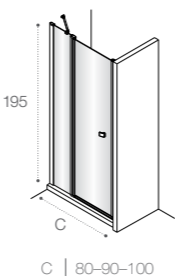

Capital
□ 446