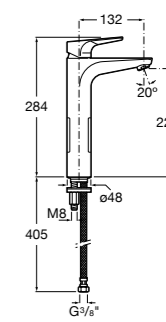

Atlas

5A3790COM Смеситель для раковины с высоким изливом, гладкий корпус, с гибкой подводкой.

5A3790C00 Смеситель для раковины с высоким изливом, гладкий корпус, с гибкой подводкой. Cold start.