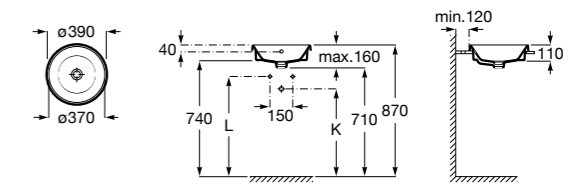

The Gap Square ©

3270Y7000 Раковина керамическая врезная. Смеситель не входит в комплект.