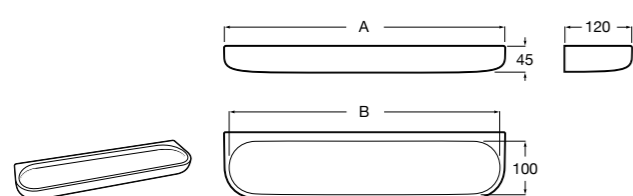

Onda ®

Полочка.

	A	B
3870Z0000	500	485
3870Z1000	350	285