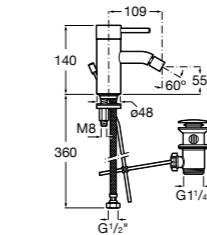

Смесители для раковин / встраиваемые / двухвентильные

Insignia

5A453AC00 Встраиваемый смеситель для раковины.

Loft

5A4743C00 Встраиваемый в стену смеситель для раковины с изливом 190 мм.

Carmen

5A474BC00 Встраиваемый в стену смеситель для раковины.

Смесители для биде / монтаж на бортик / однорычажные

Insignia

5A603AC00 Смеситель для биде с регулятором направления потока, донным клапаном и гибкой подводкой.

5A6A3A..0 Смеситель для биде с регулятором направления потока и гибкой подводкой. Не включает донный клапан. Покрытие Everlux.

Pais

5A606DC00 Смеситель для биде с ручкой-джойстиком, регулятором направления потока, донным клапаном и гибкой подводкой.

L90

5A6001C00 Смеситель для биде с регулятором направления потока, донным клапаном и гибкой подводкой.

L90

5A6301C00 Смеситель для биде с рычагом сбоку, регулятором направления потока, донным клапаном и гибкой подводкой. Cold start.

L90C

5A6A01C00 Смеситель для биде с регулятором направления потока, донным клапаном и гибкой подводкой. Cold start.

Carmen

5A604BC00 Смеситель для биде с регулятором направления потока, гладким корпусом, донным клапаном click-clack и гибкой подводкой.

Naia

5A6096C00 Смеситель для биде с регулятором направления потока, донным клапаном и гибкой подводкой.

5A6A96..0 Смеситель для биде с регулятором направления потока и гибкой подводкой. Не включает донный клапан. Покрытие Everlux.

Lanta

5A6011C00 Смеситель для биде с регулятором направления потока, донным клапаном и гибкой подводкой.

Lanta

5A6111C00 Смеситель для биде с регулятором направления потока, цепочкой и гибкой подводкой.

Atlas

5A6090C00 Смеситель для биде с регулятором направления потока, донным клапаном и гибкой подводкой.

Atlas