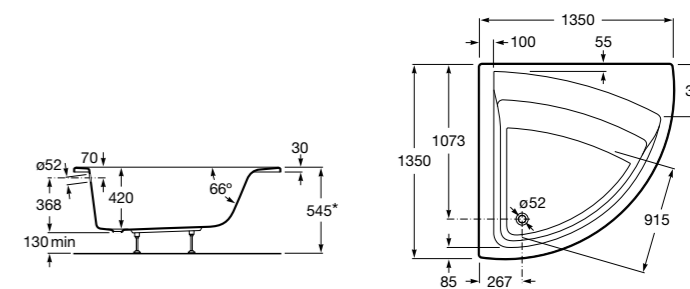

Easy

Прямоугольная акриловая ванна с гидромассажем Tonis.

	A	B	C	D	E	F	G	H	I	J	K	Объем, л
248155001	1700	750	1418	618	1110	540	650	309	420	341	55°	197
248156001	1700	700	1418	568	1110	490	490	284	420	341	55°	180
248171001	1600	750	1318	618	1010	540	650	309	420	341	55°	183
248157001	1600	700	1318	568	1010	490	490	284	420	341	55°	167
248172001	1500	700	1218	568	910	490	470	284	400	341	62°	161
248173001	1400	700	1118	568	810	490	470	284	400	341	62°	146

Прямоугольная акриловая ванна с гидромассажем Basic.

	A	B	C	D	E	F	G	H	I	J	K	Объем, л
248519001 ©	1700	750	1418	618	1110	540	650	309	420	341	55°	197
248520001 ©	1700	700	1418	568	110	490	470	284	420	341	55°	180
248521001 ©	1600	750	1318	618	1010	540	650	309	420	341	55°	183
248522001 ©	1600	700	1318	568	1010	490	490	284	420	341	55°	167
248523001 ©	1500	700	1218	568	910	490	470	284	400	341	62°	161
248524001 ©	1400	700	1118	568	810	490	470	284	400	341	62°	146

Прямоугольная акриловая ванна.

	A	B	C	D	E	F	G	H	I	J	K	Объем, л
248178000	1600	750	1318	618	1010	540	650	309	420	341	55°	183
248151000	1600	700	1318	568	1010	490	490	284	420	341	55°	167
248180000	1400	700	1118	568	810	490	410	284	400	341	62°	146