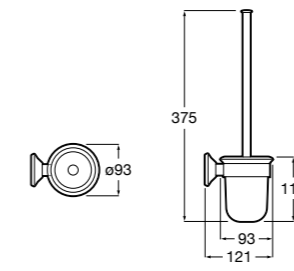

Victoria

816663001 Держатель для туалетной бумаги без крышки. Крепление на болты или клей.

Аксессуары / настенные держатели для щеток

**Victoria****816665001** Резервный держатель для туалетной бумаги. Крепление на болты или клей.**Compas****817357001** Держатель для туалетной бумаги без крышки.**Compas****817443001** Держатель для туалетной бумаги без крышки.**Compas****817437001** Держатель для туалетной бумаги без крышки.**Compas****817366001** Держатель для туалетной бумаги без крышки.**Cubica****817417002** Двойной держатель для туалетной бумаги без крышки.**Record ®****817666001** Держатель для туалетной бумаги без крышки.**Tempo****817036001** Настенный держатель для щетки. Хром.
817036022 Настенный держатель для щетки. Покрытие Everlux титановый черный.**Carmen****817008001** Настенный держатель для щетки.**Superinox****817305002** Настенный держатель для щетки.**Nuova****816530001** Настенный держатель для щетки.**Hotel's****816726001** Настенный держатель для щетки.**Victoria****816666001** Настенный держатель для щетки. Крепление на болты или клей.**Hotel's Classic****815480001** Настенный держатель для щетки.**Victoria****816667001** Настенный держатель для щетки. Крепление на болты или клей.**Rubik****816851001** Настенный держатель для щетки. Хром.
816851024 Настенный держатель для щетки. Черный цвет. ®**Onda ®****3870ZE000** Настенный держатель для щетки.**Twin****816715001** Настенный держатель для щетки. Крепление на болты или клей.**Compas****817434001** Настенный держатель для щетки.