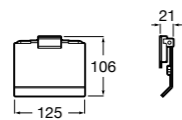

Rubik

816849001 Держатель для туалетной бумаги с крышкой. Хром. Крепление на болты или клей.

816849024 Держатель для туалетной бумаги с крышкой. Черный цвет. Крепление на болты или клей. ©