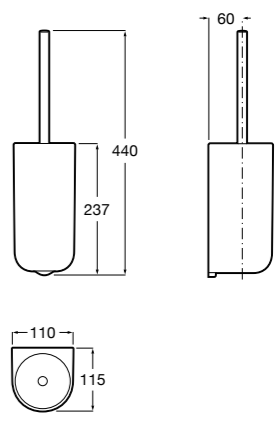

Victoria

816663001 Держатель для туалетной бумаги без крышки. Крепление на болты или клей.

Аксессуары / настенные держатели для щеток

**Victoria****816665001** Резервный держатель для туалетной бумаги. Крепление на болты или клей.**Compas****817357001** Держатель для туалетной бумаги без крышки.**Compas****817443001** Держатель для туалетной бумаги без крышки.**Compas****817437001** Держатель для туалетной бумаги без крышки.**Compas****817366001** Держатель для туалетной бумаги без крышки.**Cubica****817417002** Двойной держатель для туалетной бумаги без крышки.**Record ®****817666001** Держатель для туалетной бумаги без крышки.**Tempo****817036001** Настенный держатель для щетки. Хром.
817036022 Настенный держатель для щетки. Покрытие Everlux титановый черный.**Carmen****817008001** Настенный держатель для щетки.**Superinox****817305002** Настенный держатель для щетки.**Nuova****816530001** Настенный держатель для щетки.**Hotel's****816726001** Настенный держатель для щетки.**Victoria****816666001** Настенный держатель для щетки. Крепление на болты или клей.**Hotel's Classic****815480001** Настенный держатель для щетки.**Victoria****816667001** Настенный держатель для щетки. Крепление на болты или клей.**Rubik****816851001** Настенный держатель для щетки. Хром.
816851024 Настенный держатель для щетки. Черный цвет. ®**Onda ®****3870ZE000** Настенный держатель для щетки.**Twin****816715001** Настенный держатель для щетки. Крепление на болты или клей.**Compas****817434001** Настенный держатель для щетки.