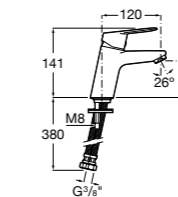

Alfa ®

1. **5A3L25C00** Смеситель для раковины, гладкий корпус, с гибкой подводкой. Cold start.