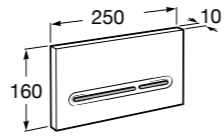

PL5 Dual ©

8901990.. PL5 DUAL - Двойной смыв.