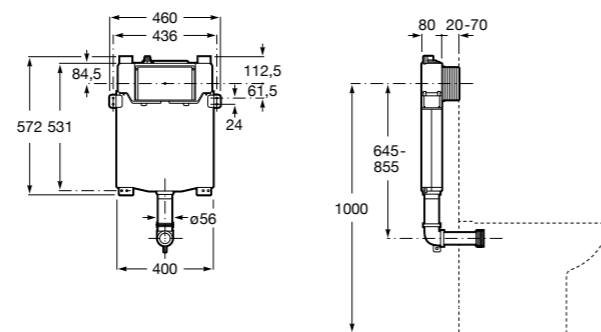

Системы инсталляции Duplo One / для высокорасполагаемых бачков

Basic Tank One Compact ©

890070200 Встроенный компактный бачок с системой двойного смыва для унитаза с высокорасполагаемым бачком, минимальная глубина 80 мм. Патрубок 90 ø / 110 ø. Верхнее и боковое гидравлическое соединение. Может быть укомплектован совместимой панелью смыва Roca (в комплект не входит).

Размеры в мм

Панели смыва для систем Duplo One / одинарные

PL1 Single ©

890195100 PL1 SINGLE - Одинарный смыв.

PL2 Single ©

890196100 PL2 SINGLE - Одинарный смыв.

PL3 Single ©

890197104 PL3 SINGLE - Антивандальная панель смыва. Одинарный смыв.

Панели смыва для систем Duplo One / двойной смыв

PL1 Dual ©

8901950.. PL1 DUAL - Двойной смыв.

PL2 Dual ©

8901960.. PL2 DUAL - Двойной смыв.

PL3 Dual ©

890197004 PL3 DUAL - Антивандальная панель смыва. Двойной смыв.

Размеры в мм