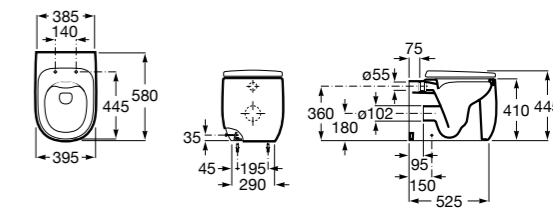

Унитазы напольные для высокорасполагаемого или встраиваемого бачка