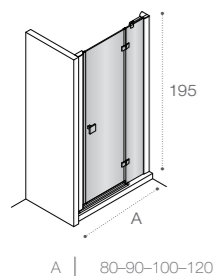

Metropolis
□ 446