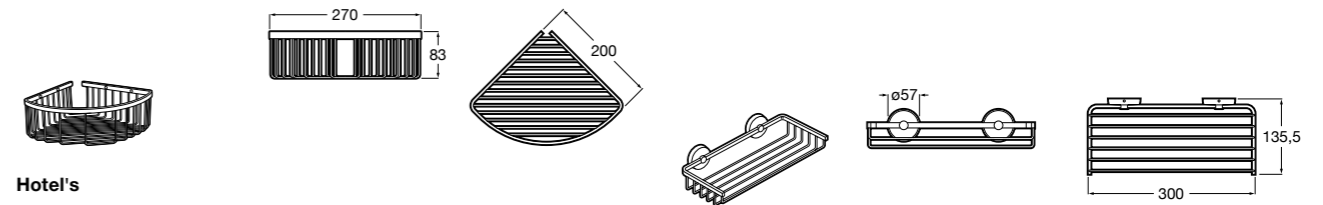

Hotel's

816731001 Угловой контейнер решетчатый.

Twin

816714001 Контейнер. Крепление на болты или клей.